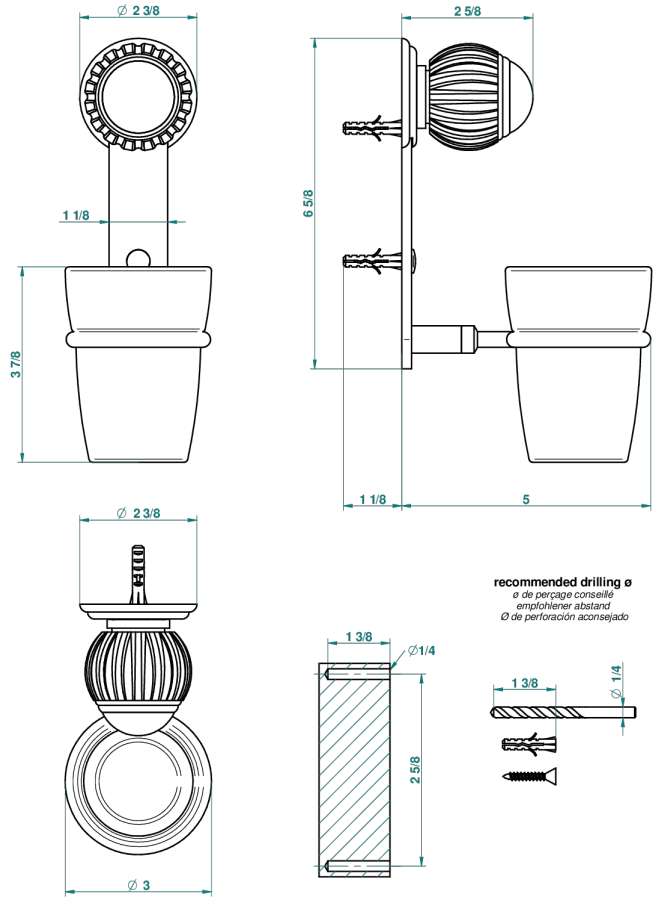

# VOGUE MALACHITE

A8M-536

Portavaso mural con vaso de cristal

THG<sup>®</sup>  
PARIS

46830

03/01/2018

## CARACTERÍSTICAS

- Vogue Malachite
- Portavaso mural con vaso de cristal