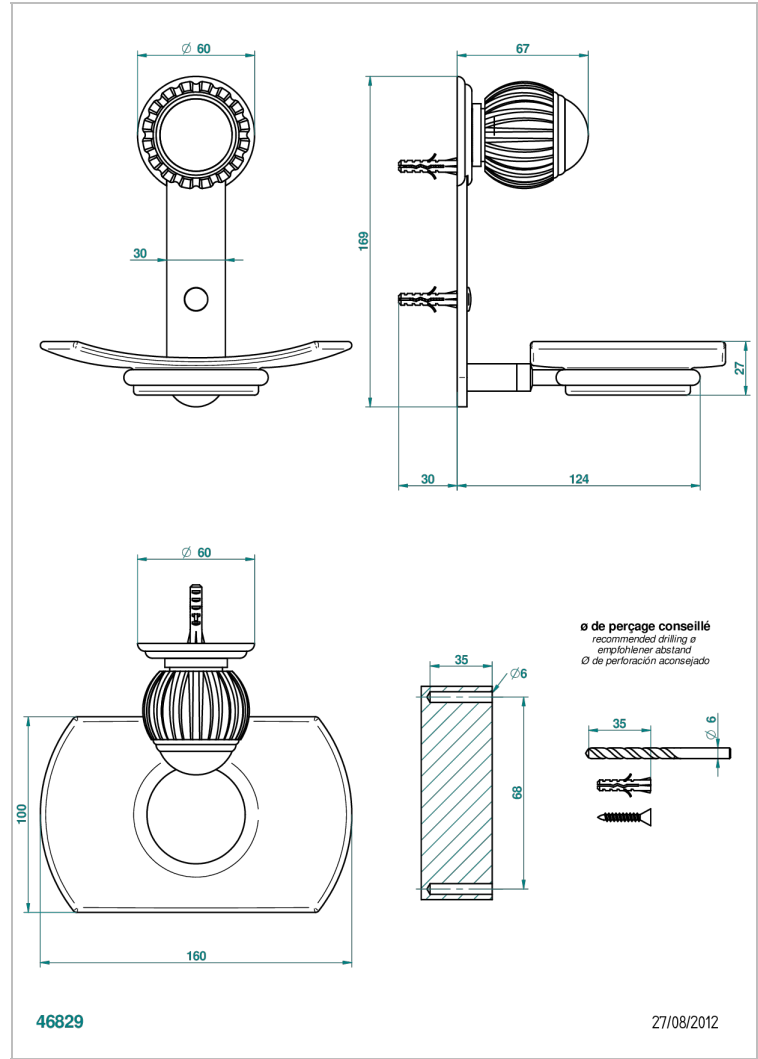

## CARACTERÍSTICAS

- Vogue Malachite
- Jabonera mural