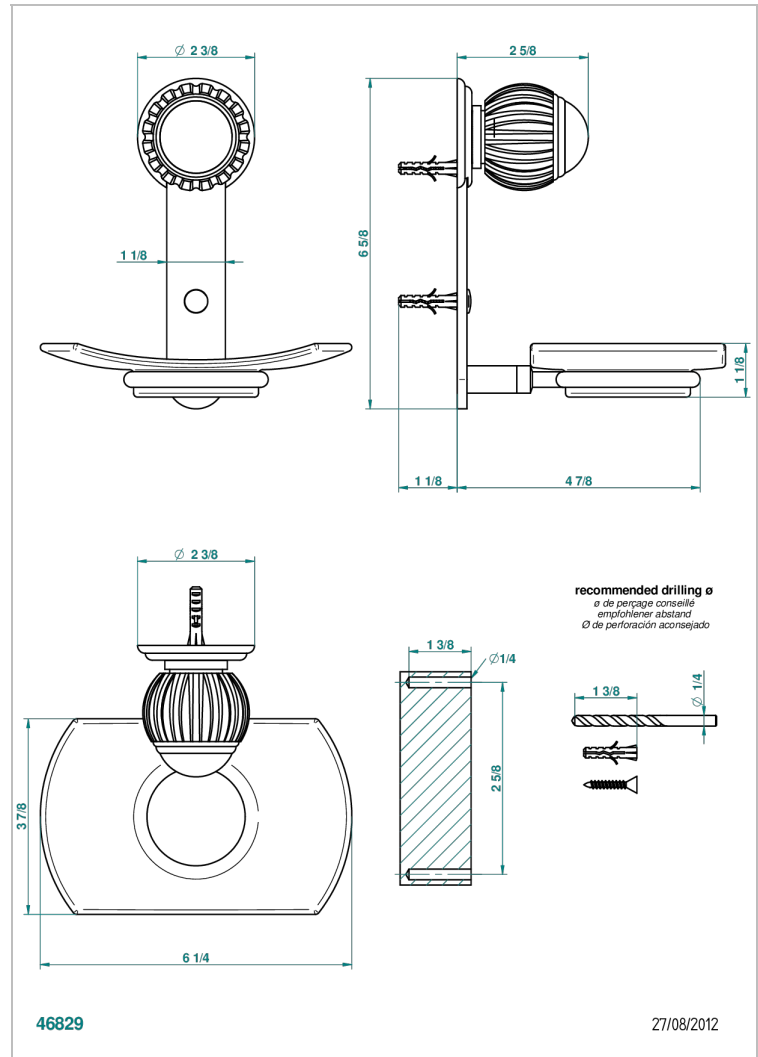

## CARACTERÍSTICAS

- Vogue Malachite
- Jabonera mural