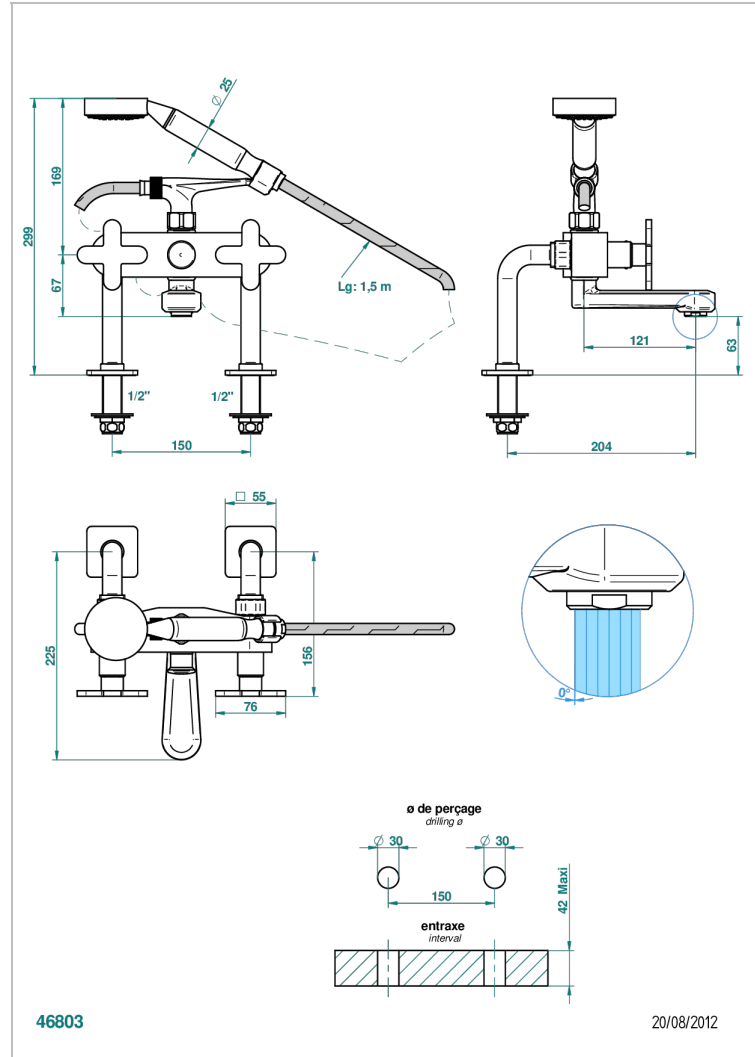

PROFIL METAL

A6A-13G

Monobloc baÑo/ducha 1/2" con flexo, teleducha y columnas sobre encimera

THG[®]
PARIS

CARACTERÍSTICAS

- ACS : 21ACCLY034

ESPECIFICACIONES TÉCNICAS

- Recommandé : 3 bars (max. 5 bars) - Advised : 43,5 psi (max. 72 psi)
- Bec : 35 l/min à 3 bars - Douchette : 9,5 l/min à 3 bars
- Spout : 9.26 gpm at 43.5 psi - Handshower : 2.5 gpm at 43.5 psi