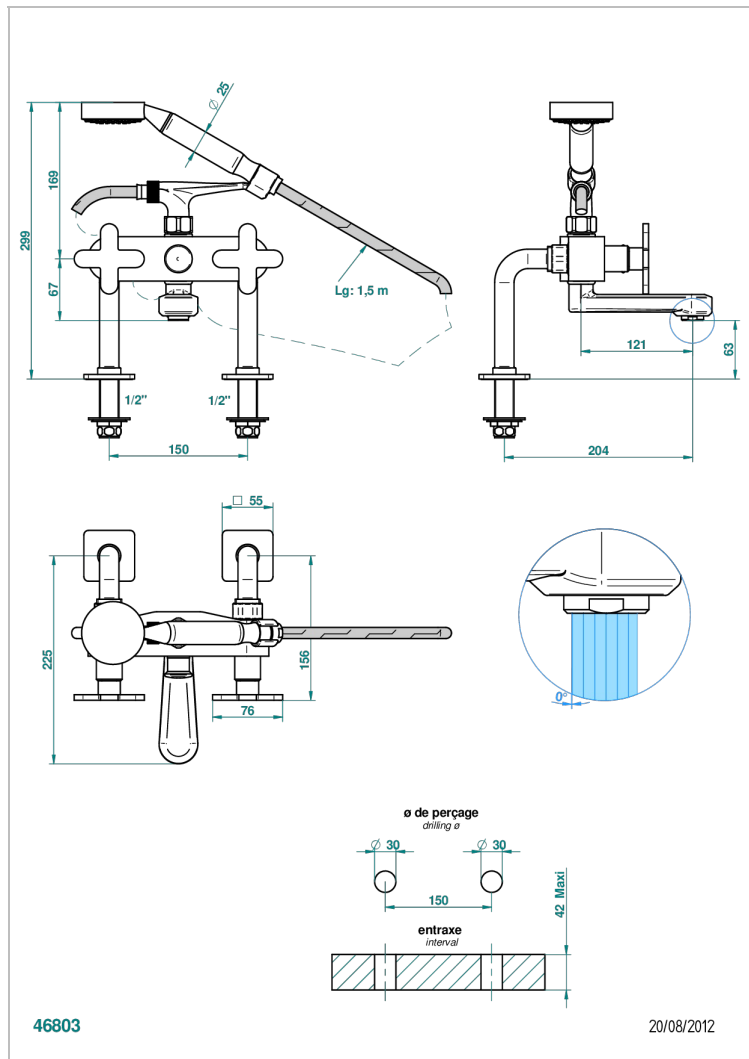

Aufputz-wannenfüll- und brausebatterie 1/2" zur standmontage mit schlauch, handbrause und auflegegabel für handbrause

EIGENSCHAFTEN

- ACS : 21ACCLY034

TECHNISCHE DATEN

- Recommandé : 3 bars (max. 5 bars) - Advised : 43,5 psi (max. 72 psi)
- Bec : 35 l/min à 3 bars - Douchette : 9,5 l/min à 3 bars
- Spout : 9.26 gpm at 43.5 psi - Handshower : 2.5 gpm at 43.5 psi