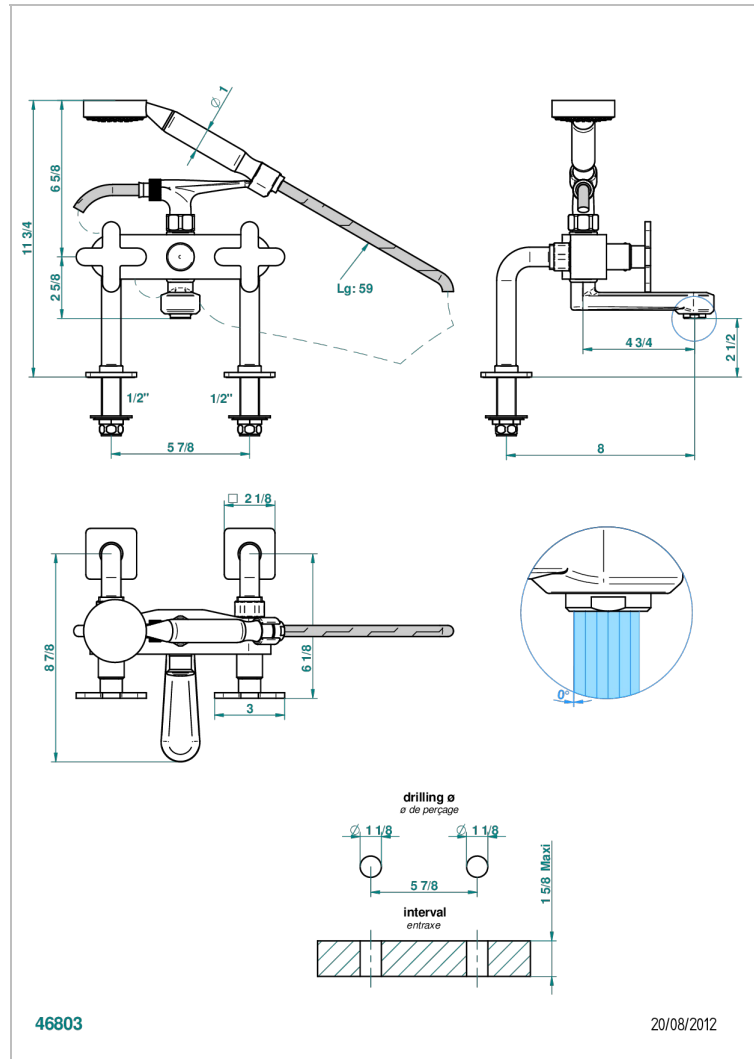

Aufputz-wannenfüll- und brausebatterie 1/2" zur standmontage mit schlauch, handbrause und auflegegabel für handbrause

EIGENSCHAFTEN

- ACS : 21ACCLY034

TECHNISCHE DATEN

- Recommandé : 3 bars (max. 5 bars) - Advised : 43,5 psi (max. 72 psi)
- Bec : 35 l/min à 3 bars - Douchette : 9,5 l/min à 3 bars
- Spout : 9.26 gpm at 43.5 psi - Handshower : 2.5 gpm at 43.5 psi