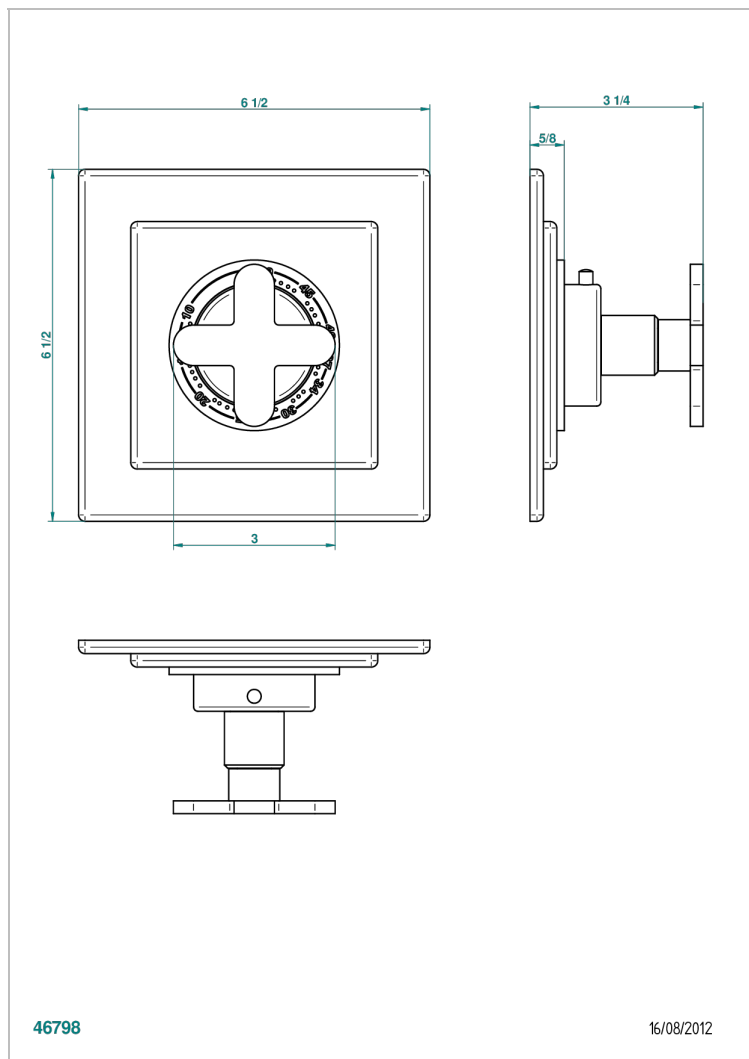

# PROFIL, METALL

A6A-15EN16EC

Garnitur für Thermostat 8105N, 8200N, 8300

THG<sup>®</sup>  
PARIS

## EIGENSCHAFTEN

- Profil, Metall
- Garnitur für Thermostat 8105N, 8200N, 8300

## ÄHNLICHE PRODUKTE

- Ref. G00-8105N Thermostat-batterie 1/2" zur unterputzmontage, 40l/min., mit wachselement
- Ref. G00-8200N Thermostat-batterie 3/4" zur unterputzmontage, 80 l/min