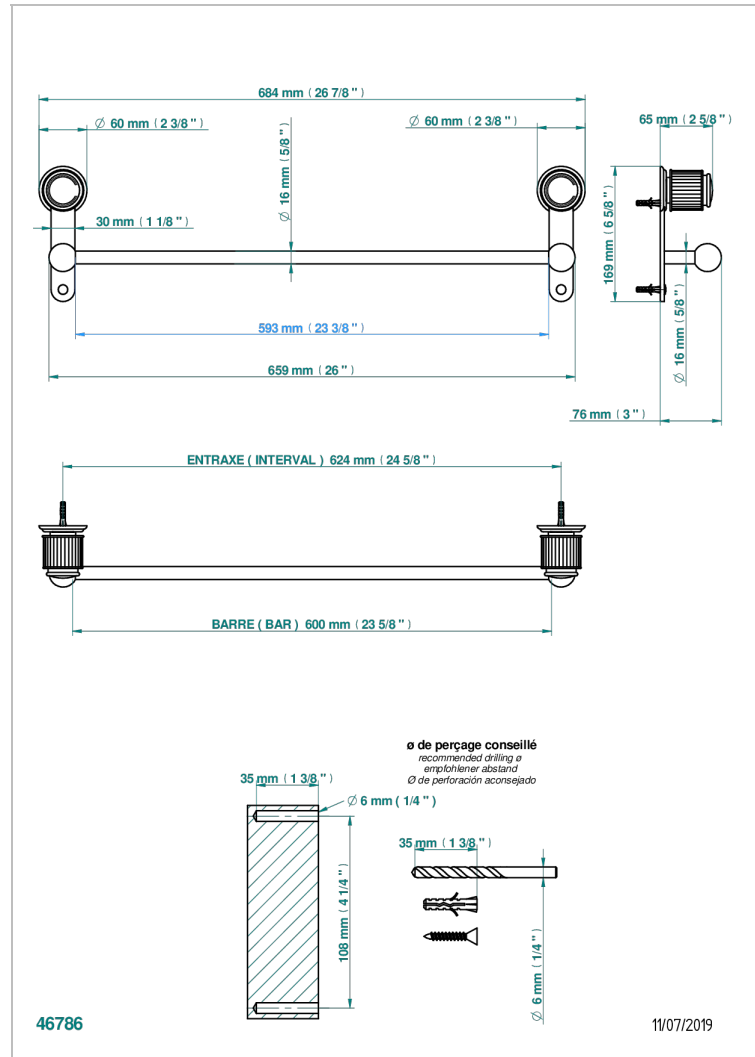

JAIPUR ONICE NEGRO

A9C-514/60

Toallero lg 600 mm

THG[®]
PARIS

CARACTERÍSTICAS

- Jaipur Onice Negro
- Toallero lg 600 mm

ACABADOS DISPONIBLES

Bronce claro - D01
Cerámica negra mate - D30
Cobre viejo mate - H07
Cromo - A02
Cromo / dorado - G02
Cromo mate - C02