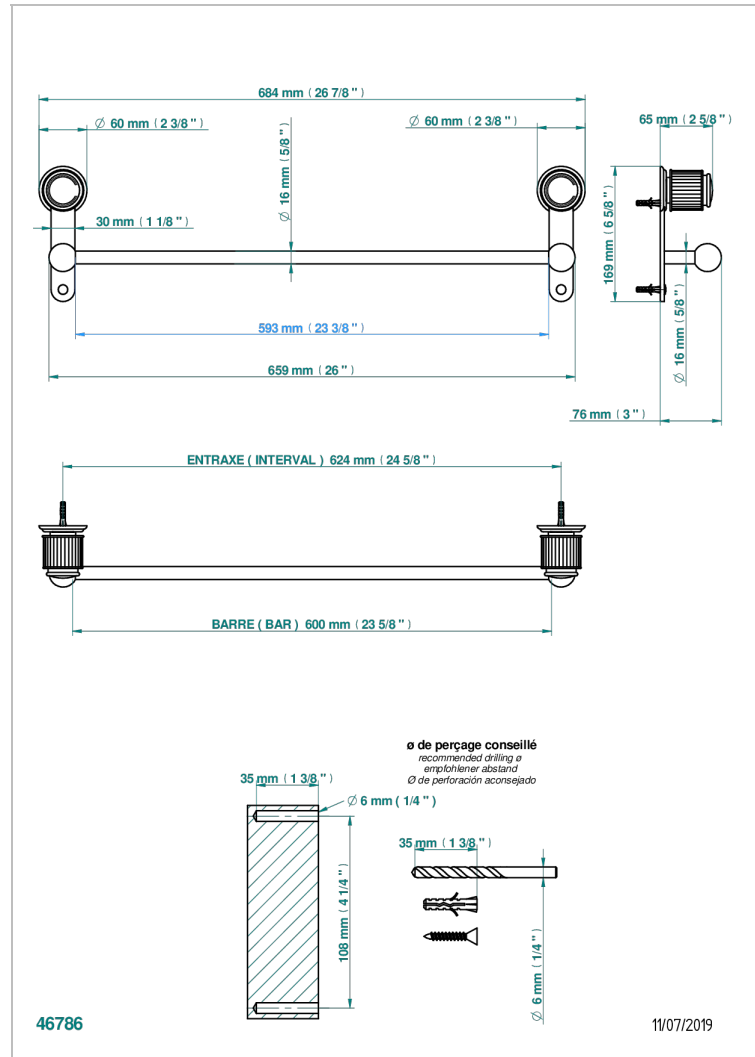

JAIPUR ONYX NOIR

A9C-514/60

Porte-serviette 1 barre fixe long. 600 mm

CARACTÉRISTIQUES

- Jaipur Onyx noir
- Porte-serviette 1 barre fixe long. 600 mm

FINITIONS DISPONIBLES

Bronze clair - D01
Chromé - A02
Chromé / doré - G02
Chromé mat - C02
Doré brillant - F01
Doré mat - F07