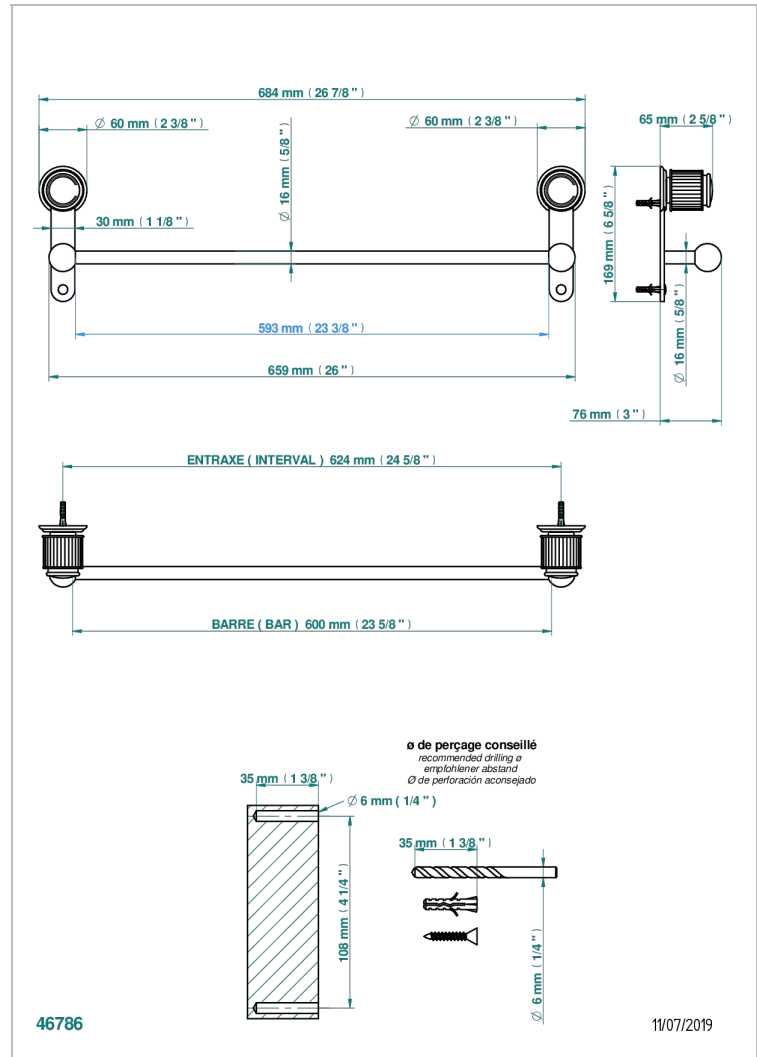

# JAIPUR ONICE NEGRO

A9C-514/60

Toallero lg 600 mm

THG<sup>®</sup>  
PARIS

## CARACTERÍSTICAS

- Jaipur Onice Negro
- Toallero lg 600 mm