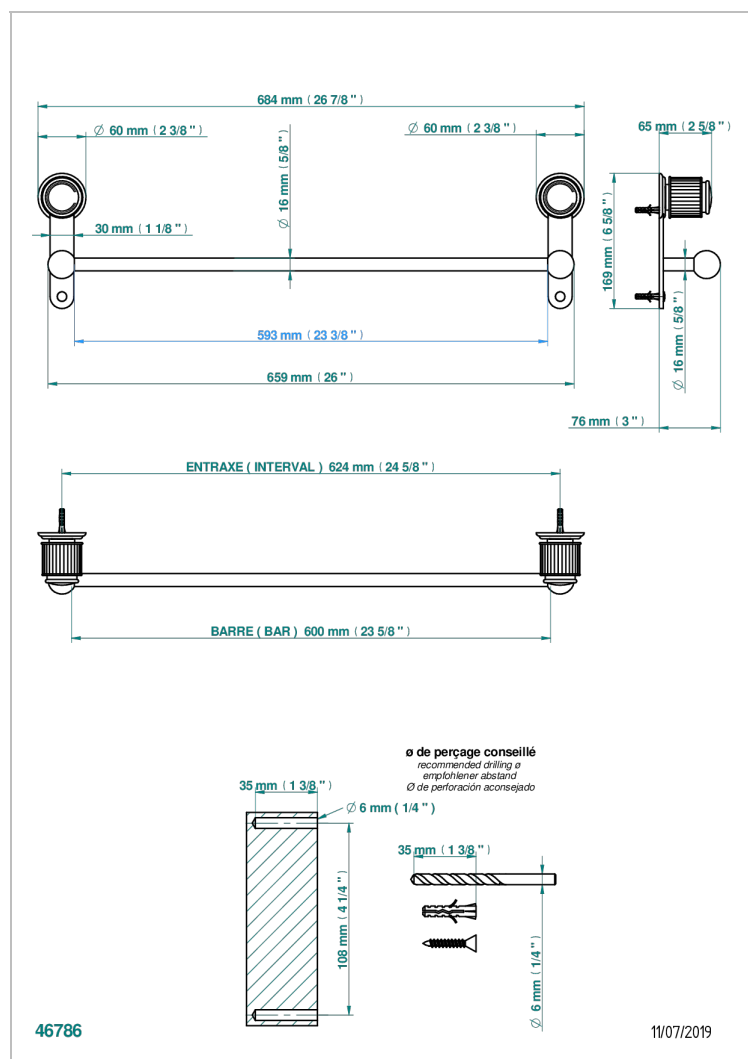

JAIPUR, ONYX SCHWARZ

A9C-514/60

Handtuchstange Länge 600 mm

THG[®]
PARIS

EIGENSCHAFTEN

- Jaipur, Onyx schwarz
- Handtuchstange Länge 600 mm

VERFÜGBARE OBERFLÄCHEN

Altnickel - H28
Blassgold - F30
Blassgold matt unlackiert - F31
Bronze hell - D01
Chrom - A02
Chrom / gold - G02