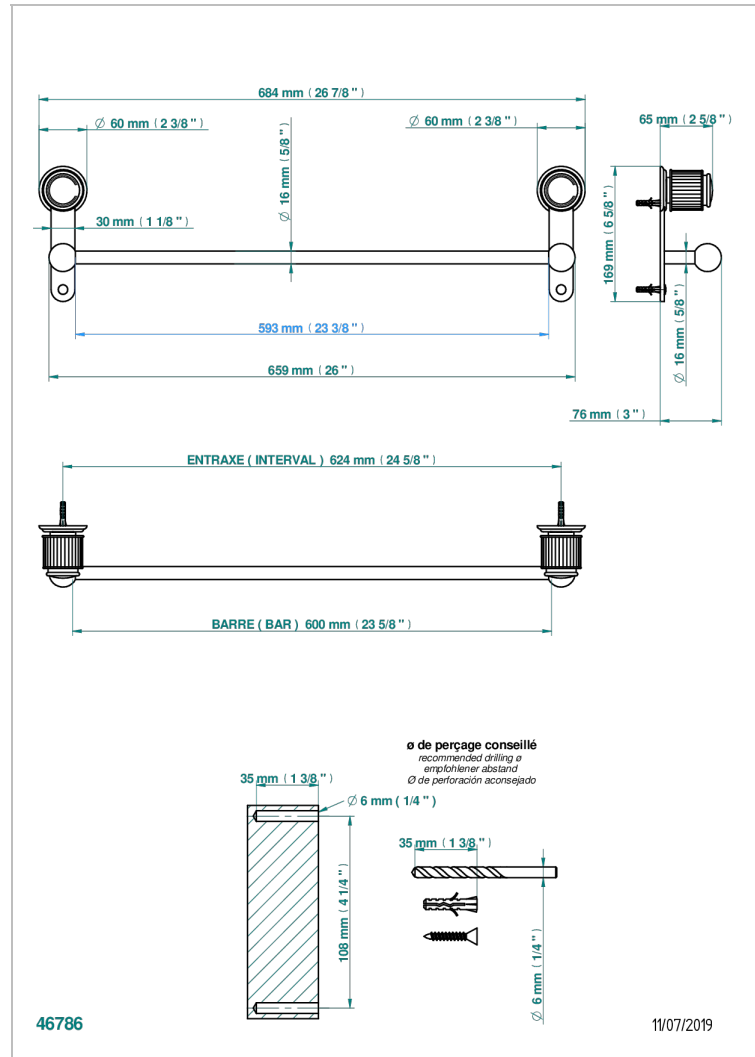

# JAIPUR ONICE NEGRO

A9C-514/60

Toallero lg 600 mm

## CARACTERÍSTICAS

- Jaipur Onice Negro
- Toallero lg 600 mm