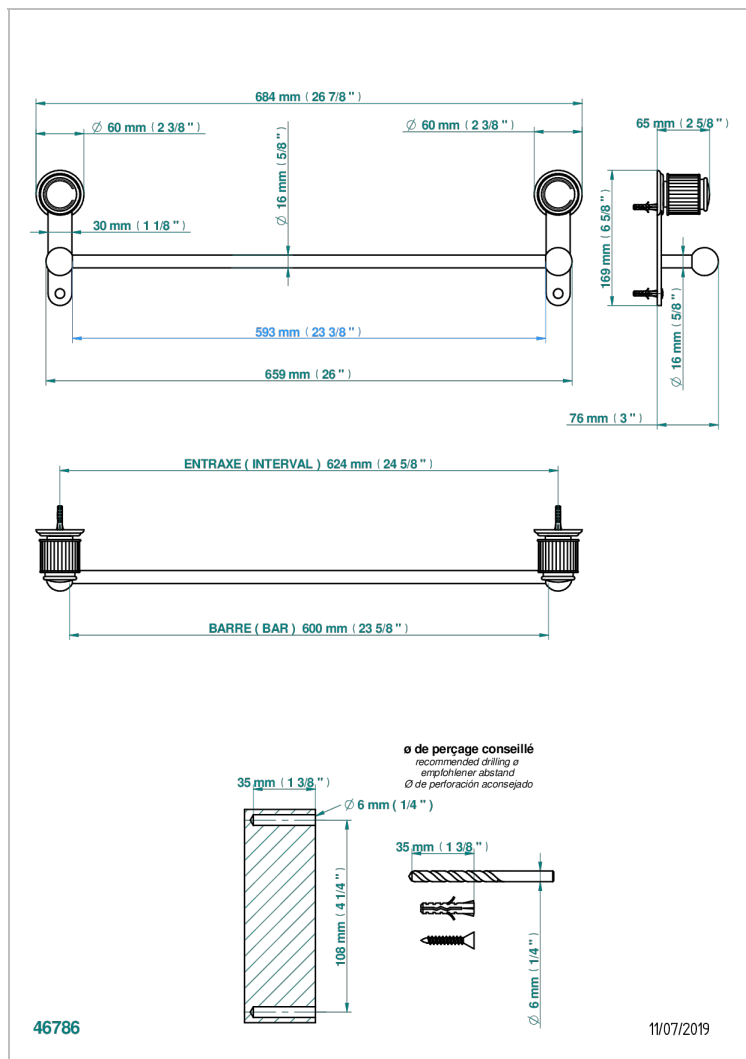

JAIPUR, ONYX SCHWARZ

A9C-514/60

Handtuchstange Länge 600 mm

THG[®]
PARIS

EIGENSCHAFTEN

- Jaipur, Onyx schwarz
- Handtuchstange Länge 600 mm

VERFÜGBARE OBERFLÄCHEN

Altnickel - H28
Blassgold - F30
Blassgold matt unlackiert - F31
Bronze hell - D01
Chrom - A02
Chrom / gold - G02