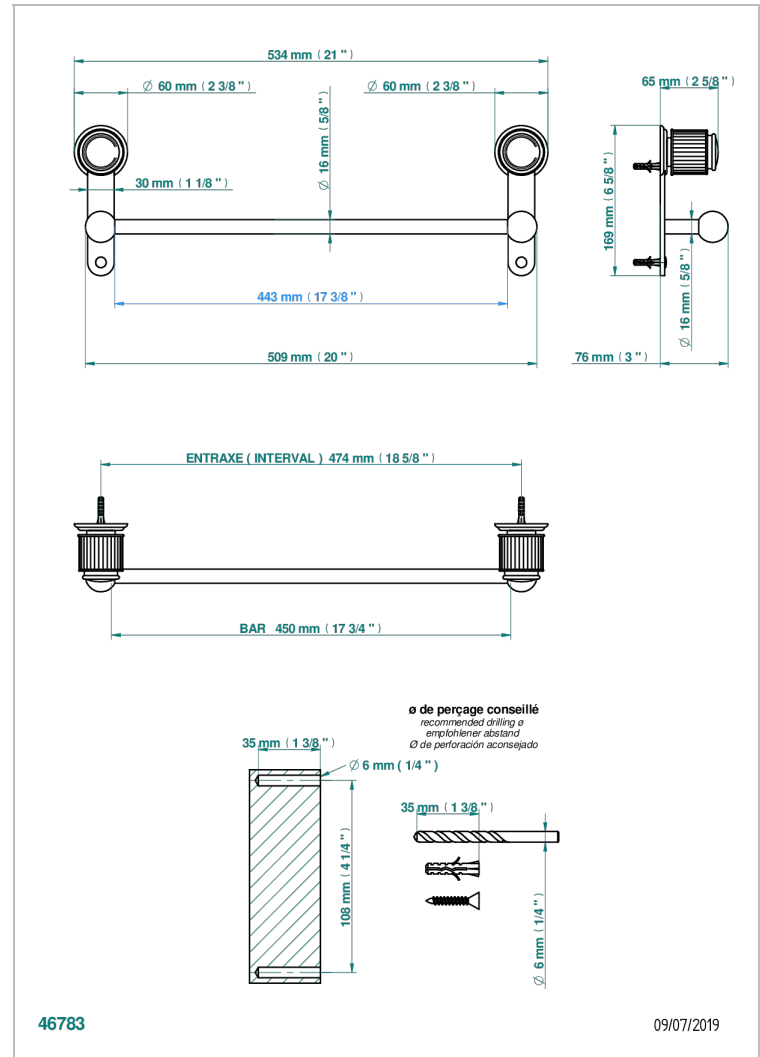

JAIPUR ONYX NOIR

A9C-514/45

Porte-serviette 1 barre fixe long. 450 mm

THG[®]
PARIS

CARACTÉRISTIQUES

- Jaipur Onyx noir
- Porte-serviette 1 barre fixe long. 450 mm

FINITIONS DISPONIBLES

Bronze clair - D01
Chromé - A02
Chromé / doré - G02
Chromé mat - C02
Doré brillant - F01
Doré mat - F07

Nickel brillant - B01
Nickel mat - C01
Noir mat céramique - D30
Or pâle - F30
Or pâle mat - F31
Pvd blush - H62

Pvd blush mat - H60
Pvd couleur bronze brown - F33
Pvd couleur bronze brown - mat - F34
Pvd couleur doré - H52
Pvd couleur doré mat - H53
Pvd couleur laiton - H49