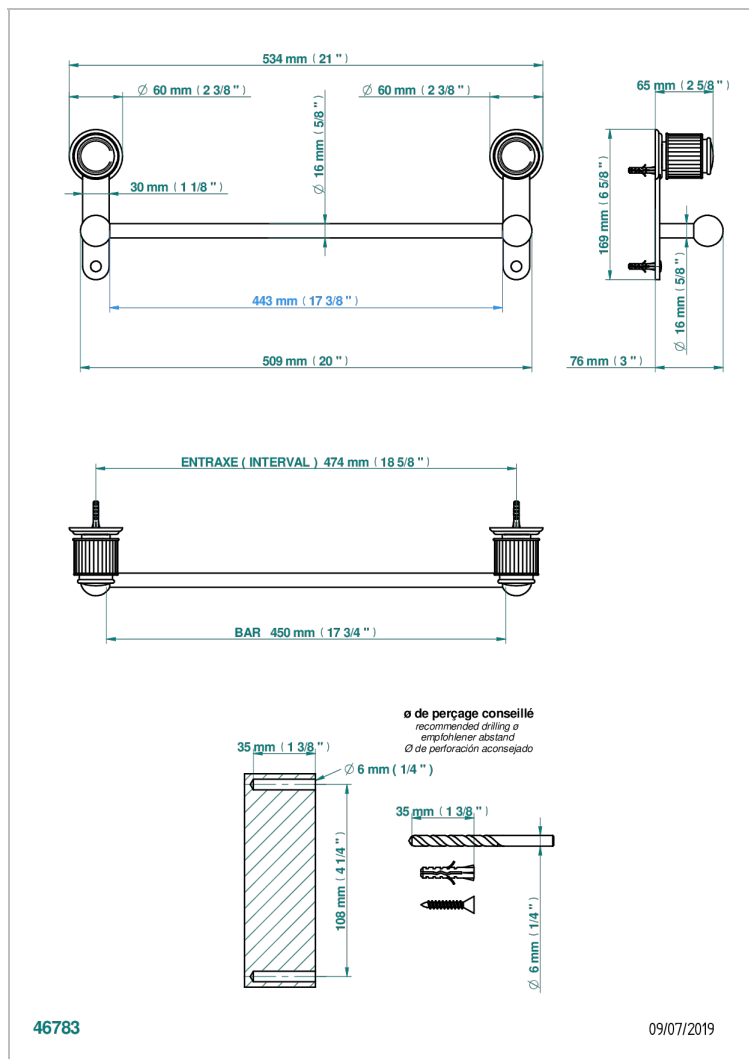

# JAIPUR С ЧЕРНЫМ ОНИКСОМ

A9C-514/45

Полотенцедержатель одинарный - фиксированная рейка 45 см

THG<sup>®</sup>  
PARIS

## ХАРАКТЕРИСТИКИ

- Jaipur с чёрным ониксом
- Полотенцедержатель одинарный - фиксированная рейка 45 см