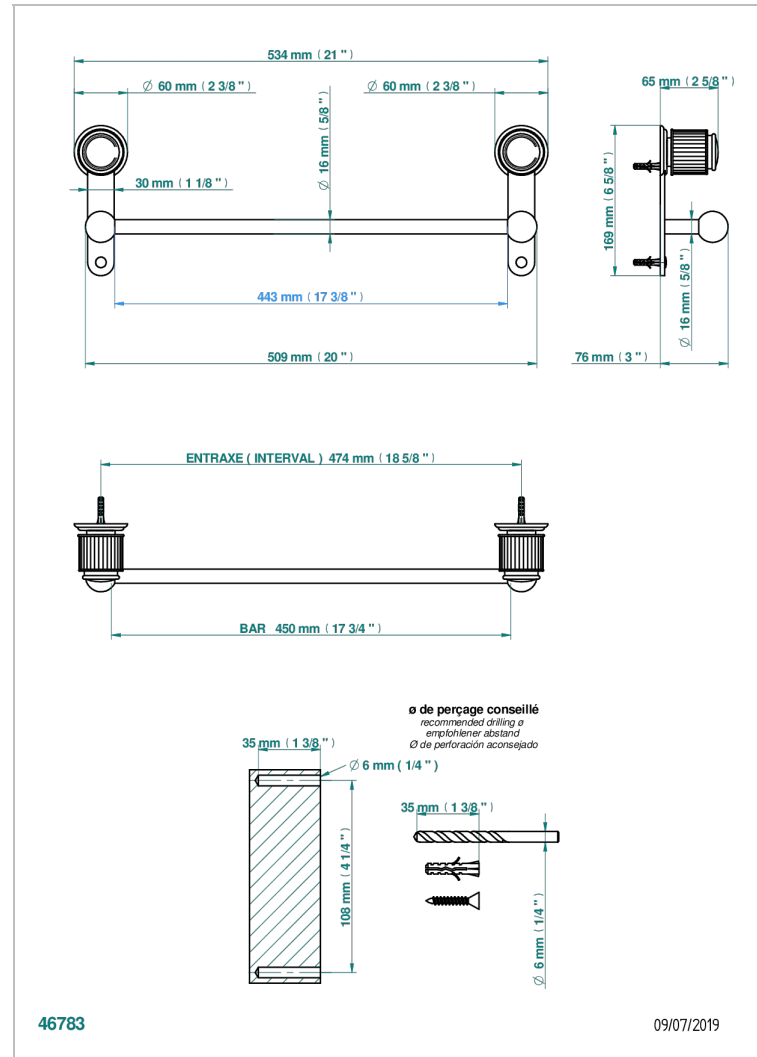

JAIPUR ONYX NOIR

A9C-514/45

Porte-serviette 1 barre fixe long. 450 mm

THG[®]
PARIS

CARACTÉRISTIQUES

- Jaipur Onyx noir
- Porte-serviette 1 barre fixe long. 450 mm

FINITIONS DISPONIBLES

Bronze clair - D01
Chromé - A02
Chromé / doré - G02
Chromé mat - C02
Doré brillant - F01
Doré mat - F07