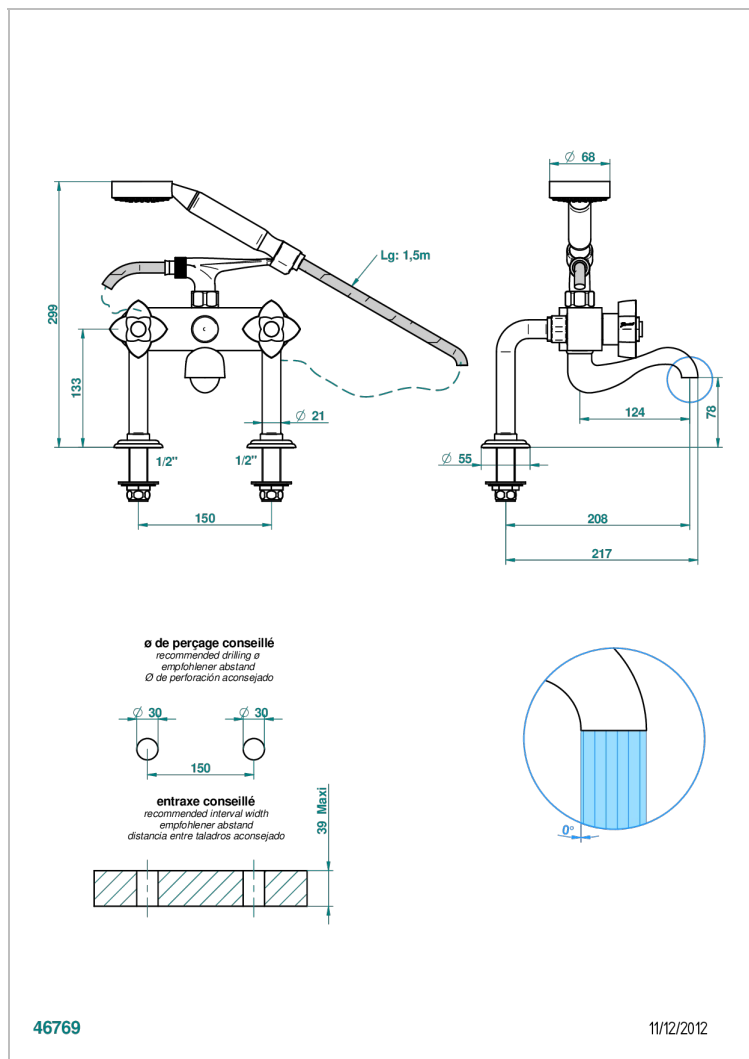

PETALE DE CRISTAL CLAIR

U6A-13G

Mélangeur bain douche sur gorge 1/2", avec flexible et douchette

THG[®]
PARIS

CARACTÉRISTIQUES

- Pour montage bord de baignoire ou sur gorge
- Livré avec une paire de colonettes
- Têtes à disques céramique 1/2" 1/4 tour
- Bec à écoulement libre
- Entraxe 150 mm
- Inverseur automatique
- Flexible métallique 1,5 m double agrafage
- Douchette en laiton avec tapis Easyclean, réducteur de débit et clapet anti-retour
- ACS : 21ACCLY034

CERTIFICATIONS

SPÉCIFICATIONS TECHNIQUES

- Recommandé : 3 bars (max. 5 bars) - Advised : 43,5 psi (max. 72 psi)
- Bec : 75 l/min à 3 bars - Douchette : 9,5 l/min à 3 bars
- Spout : 19,8 gpm at 43.5 psi - Handshower : 2.5 gpm at 43.5 psi