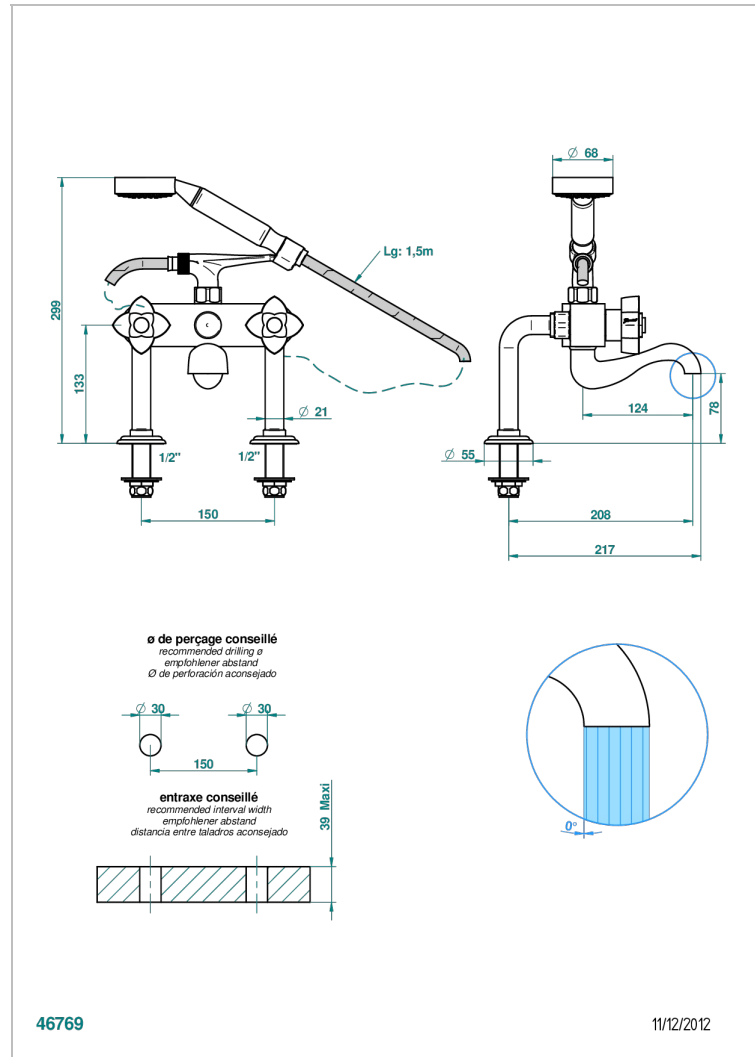

PETALE DE CRISTAL - CRISTAL CLARO

U6A-13G

Monobloc baño/ducha 1/2" con flexo, teleducha y columnas sobre encimera

THG[®]
PARIS

CARACTERÍSTICAS

- ACS : 21ACCLY034

ESTÁNDAR

ESPECIFICACIONES TÉCNICAS

- Recommandé : 3 bars (max. 5 bars) - Advised : 43,5 psi (max. 72 psi)
- Bec : 75 l/min à 3 bars - Douchette : 9,5 l/min à 3 bars
- Spout : 19,8 gpm at 43.5 psi - Handshower : 2.5 gpm at 43.5 psi

ACABADOS DISPONIBLES