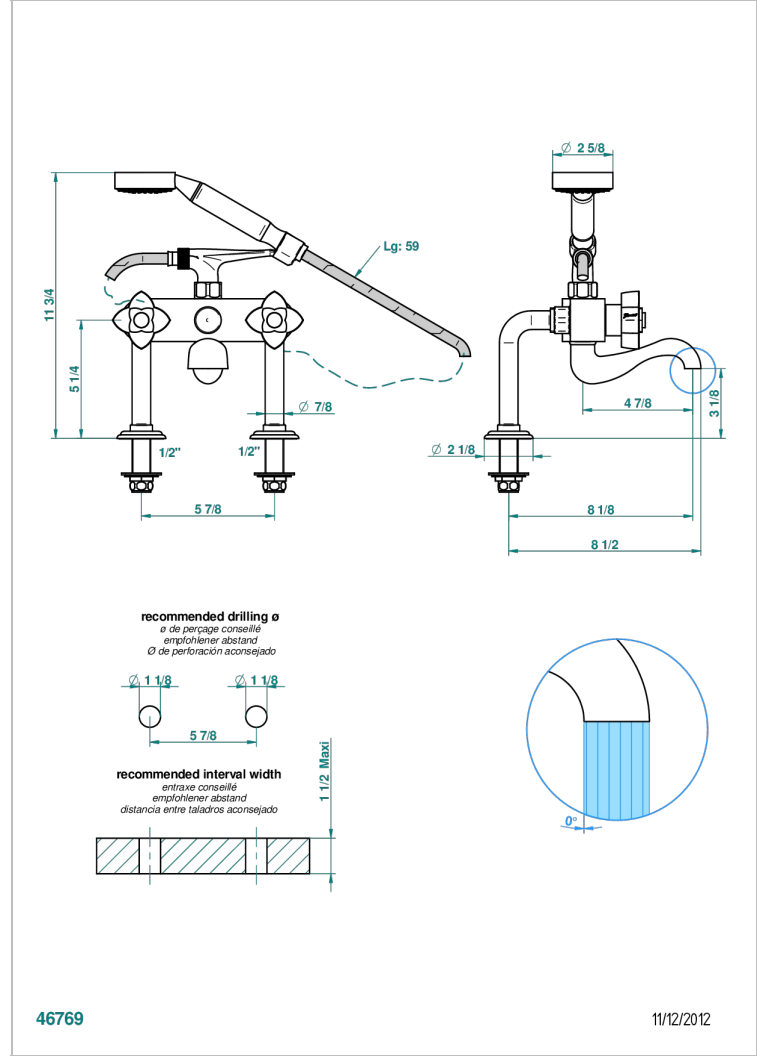

PETALE DE CRISTAL CLAIR

U6A-13G

Mélangeur bain douche sur gorge 1/2", avec flexible et douchette

THG[®]
PARIS

CARACTÉRISTIQUES

- Pour montage bord de baignoire ou sur gorge
- Livré avec une paire de colonettes
- Têtes à disques céramique 1/2" 1/4 tour
- Bec à écoulement libre
- Entraxe 150 mm
- Inverseur automatique
- Flexible métallique 1,5 m double agrafage
- Douchette en laiton avec tapis Easyclean, réducteur de débit et clapet anti-retour
- ACS : 21ACCLY034

CERTIFICATIONS

SPÉCIFICATIONS TECHNIQUES

- Recommandé : 3 bars (max. 5 bars) - Advised : 43,5 psi (max. 72 psi)
- Bec : 75 l/min à 3 bars - Douchette : 9,5 l/min à 3 bars
- Spout : 19,8 gpm at 43.5 psi - Handshower : 2.5 gpm at 43.5 psi