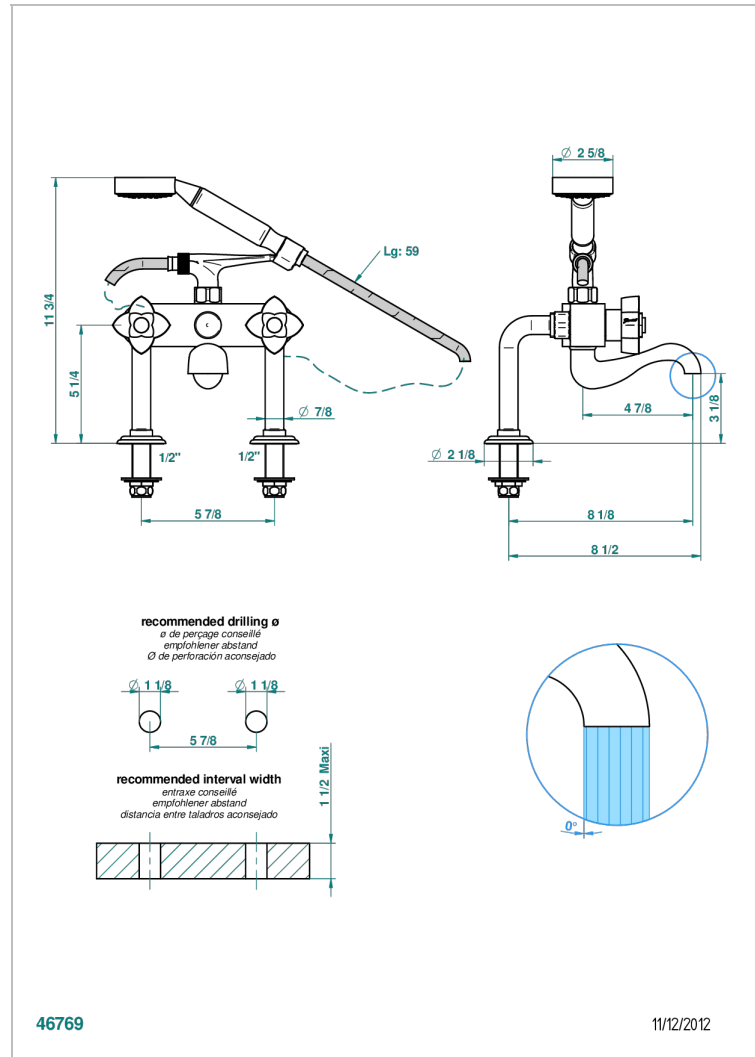

# PETALE DE CRISTAL - CRISTAL CLARO

U6A-13G

Monobloc baÑo/ducha 1/2" con flexo, teleducha y columnas sobre encimera

THG<sup>®</sup>  
PARIS

## CARACTERÍSTICAS

- ACS : 21ACCLY034

## ESPECIFICACIONES TÉCNICAS

- Recommandé : 3 bars (max. 5 bars) - Advised : 43,5 psi (max. 72 psi)
- Bec : 75 l/min à 3 bars - Douchette : 9,5 l/min à 3 bars
- Spout : 19,8 gpm at 43.5 psi - Handshower : 2.5 gpm at 43.5 psi