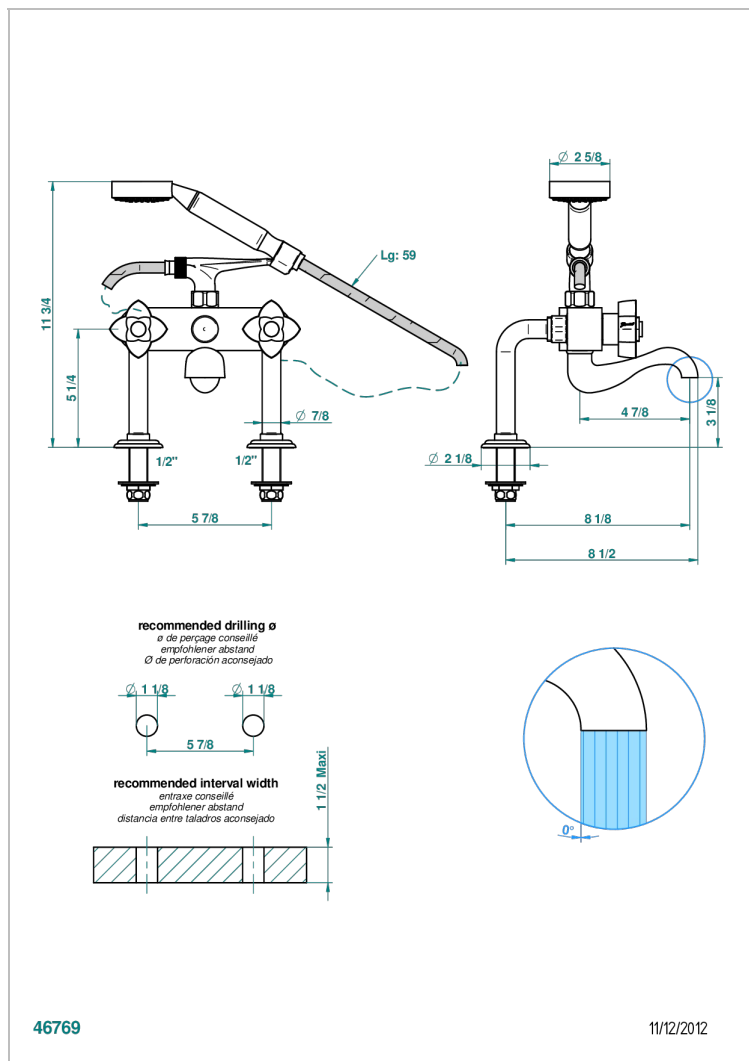

PETALE DE CRISTAL, KRISTALL KLAR

U6A-13G

Aufputz-wannenfüll- und brausebatterie 1/2" zur standmontage mit schlauch, handbrause und auflegegabel für handbrause

EIGENSCHAFTEN

- ACS : 21ACCLY034

TECHNISCHE DATEN

- Recommandé : 3 bars (max. 5 bars) - Advised : 43,5 psi (max. 72 psi)
- Bec : 75 l/min à 3 bars - Douchette : 9,5 l/min à 3 bars
- Spout : 19,8 gpm at 43.5 psi - Handshower : 2.5 gpm at 43.5 psi

ZERTIFIZIERUNGEN