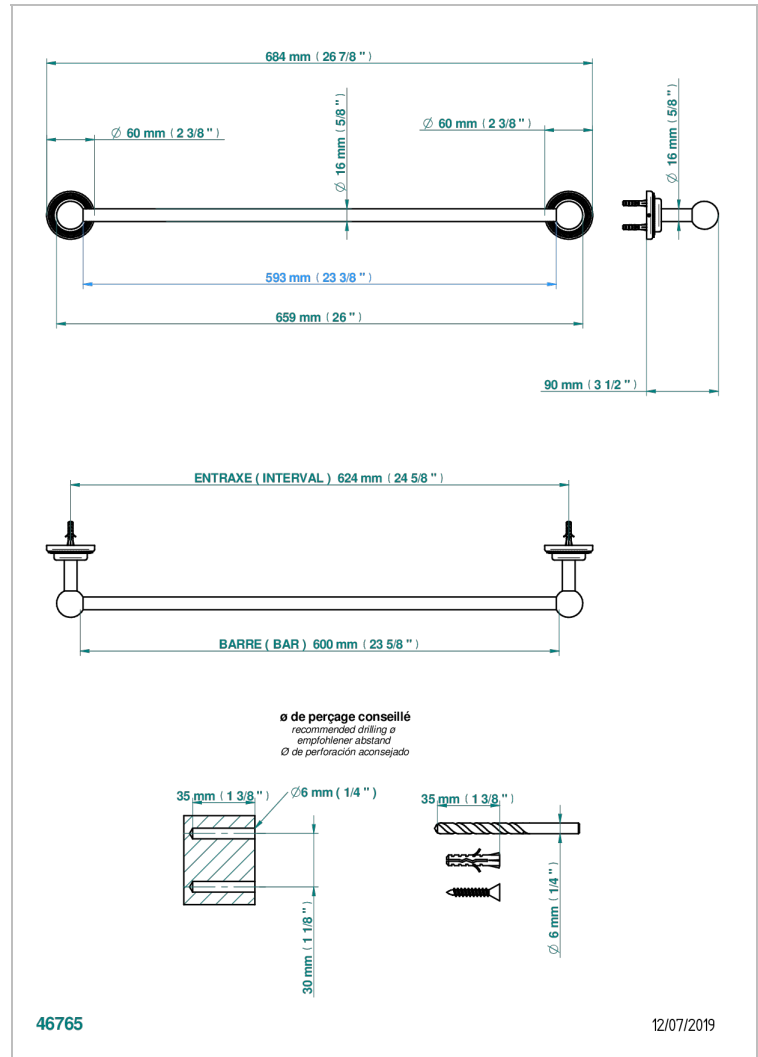

DIPLOMATE ROYALE

U4D-514/60

Porte-serviette 1 barre fixe long. 600 mm

THG[®]
PARIS

CARACTÉRISTIQUES

- Diplome Royale
- Porte-serviette 1 barre fixe long. 600 mm

FINITIONS DISPONIBLES

Bronze clair - D01
Chromé - A02
Chromé / doré - G02
Chromé mat - C02
Doré brillant - F01
Doré mat - F07

Nickel brillant - B01
Nickel mat - C01
Noir mat céramique - D30
Or pâle - F30
Or pâle mat - F31
Pvd blush - H62

Pvd blush mat - H60
Pvd couleur bronze brown - F33
Pvd couleur bronze brown - mat - F34
Pvd couleur doré - H52
Pvd couleur doré mat - H53
Pvd couleur laiton - H49