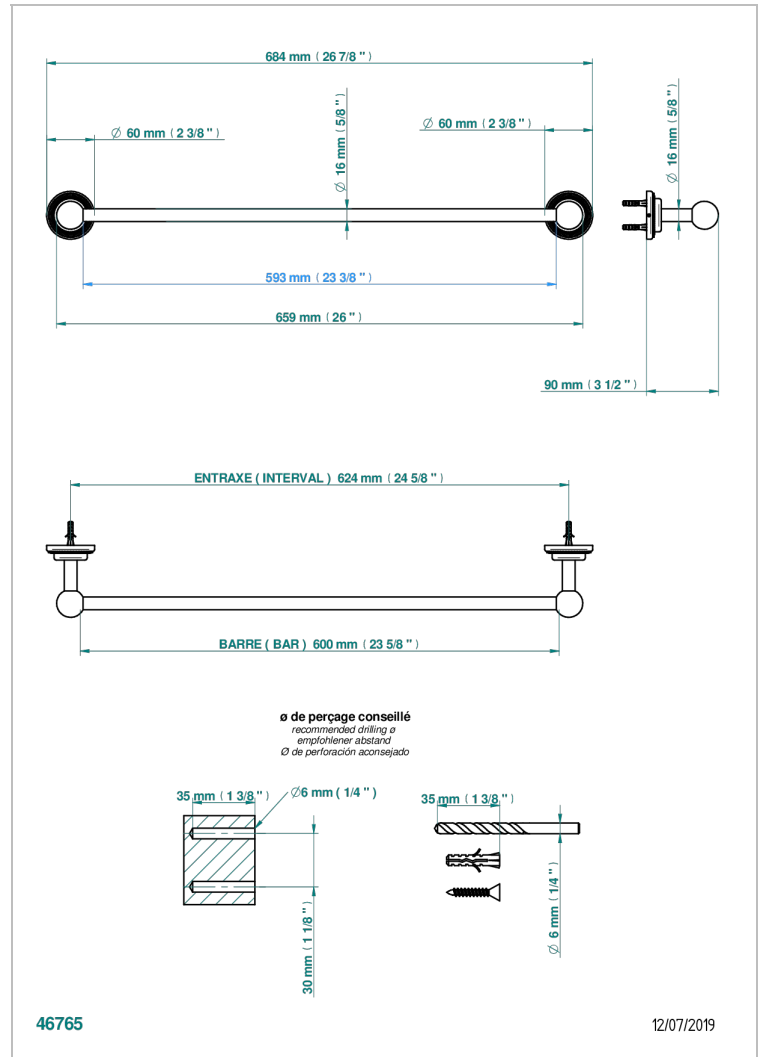

DIPLOMATE ROYALE

U4D-514/60

Porte-serviette 1 barre fixe long. 600 mm

THG[®]
PARIS

CARACTÉRISTIQUES

- Diplomate Royale
- Porte-serviette 1 barre fixe long. 600 mm

FINITIONS DISPONIBLES

Bronze clair - D01
Chromé - A02
Chromé / doré - G02
Chromé mat - C02
Doré brillant - F01
Doré mat - F07

Nickel brillant - B01
Nickel mat - C01
Noir mat céramique - D30
Or pâle - F30
Or pâle mat - F31
Pvd blush - H62

Pvd blush mat - H60
Pvd couleur bronze brown - F33
Pvd couleur bronze brown - mat - F34
Pvd couleur doré - H52
Pvd couleur doré mat - H53
Pvd couleur laiton - H49