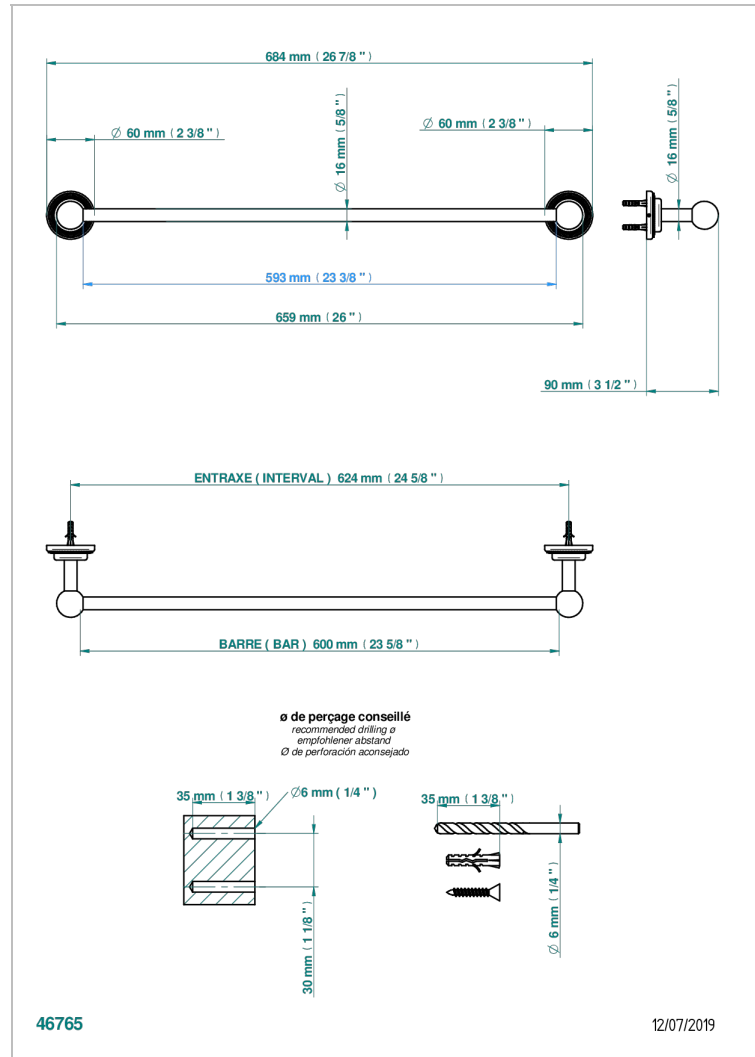

DIPLOMATE ROYALE

U4D-514/60

Handtuchstange Länge 600 mm

THG[®]
PARIS

EIGENSCHAFTEN

- Diplomate Royale
- Handtuchstange Länge 600 mm

VERFÜGBARE OBERFLÄCHEN

Altnickel - H28
Blassgold - F30
Blassgold matt unlackiert - F31
Bronze hell - D01
Chrom - A02
Chrom / gold - G02