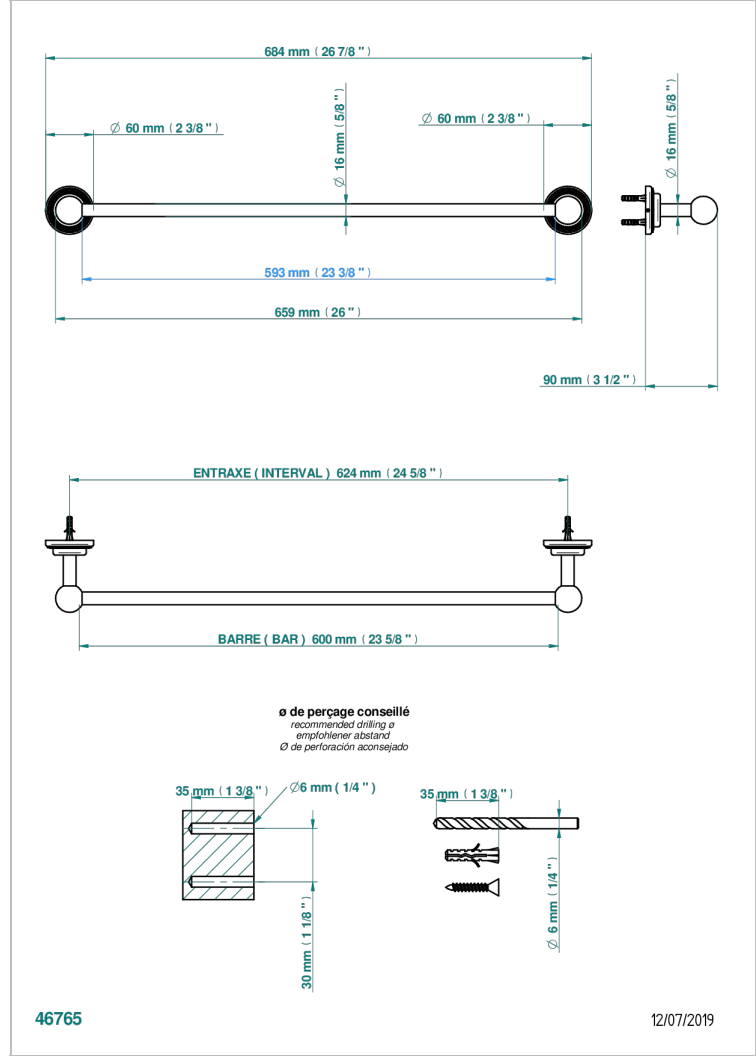

DIPLOMATE ROYALE

U4D-514/60

Полотенцедержатель одинарный - фиксированная рейка 600 мм Д. 16 мм

THG[®]
PARIS

ХАРАКТЕРИСТИКИ

- Diplomate Royale
- Полотенцедержатель одинарный - фиксированная рейка 600 мм Д. 16 мм