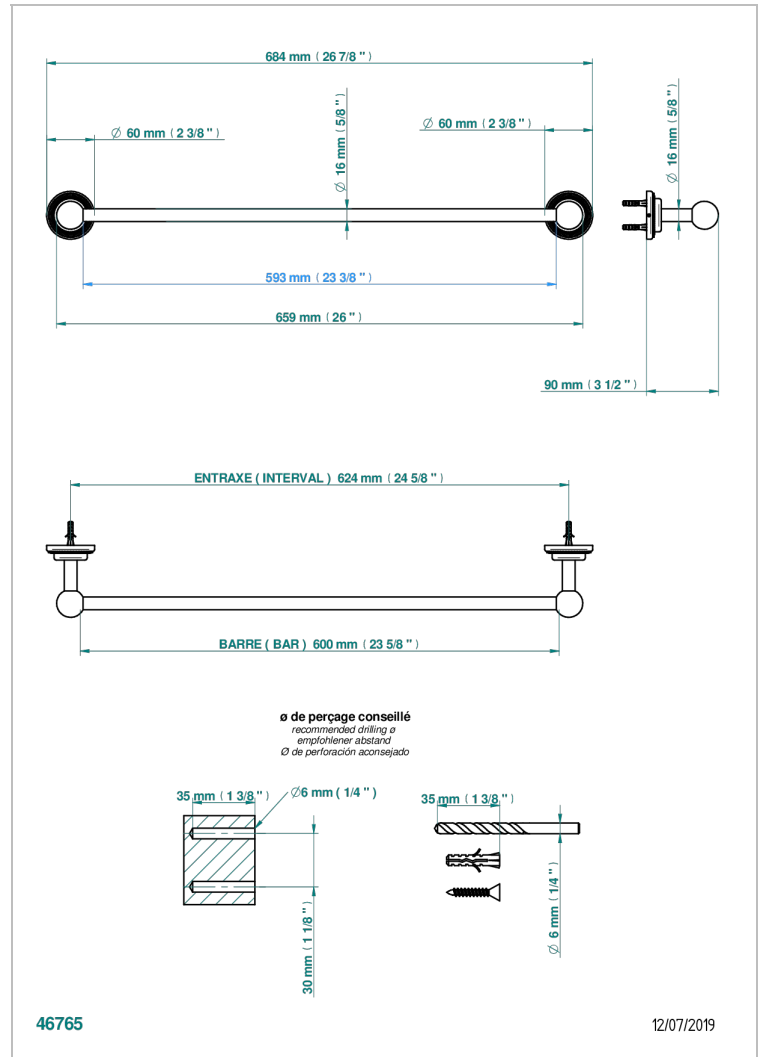

# DIPLOMATE ROYALE

U4D-514/60

Porte-serviette 1 barre fixe long. 600 mm

THG<sup>®</sup>  
PARIS

## CARACTÉRISTIQUES

- Diplomate Royale
- Porte-serviette 1 barre fixe long. 600 mm