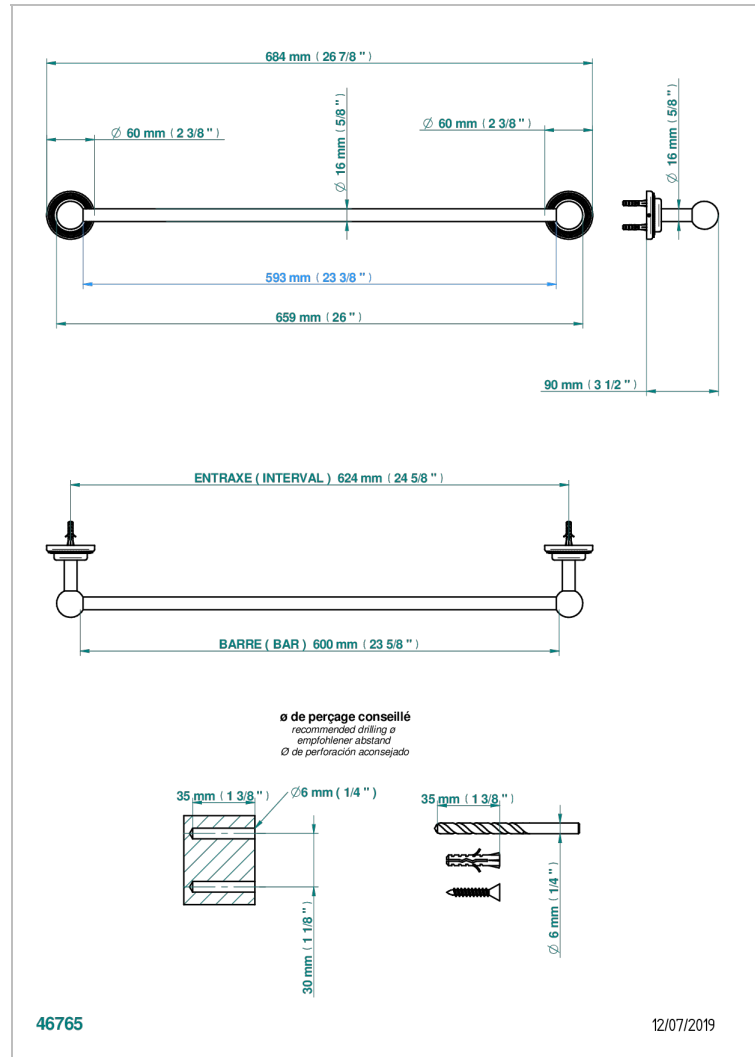

# DIPLOMATE ROYALE

U4D-514/60

Handtuchstange Länge 600 mm

THG<sup>®</sup>  
PARIS

## EIGENSCHAFTEN

- Diplomate Royale
- Handtuchstange Länge 600 mm