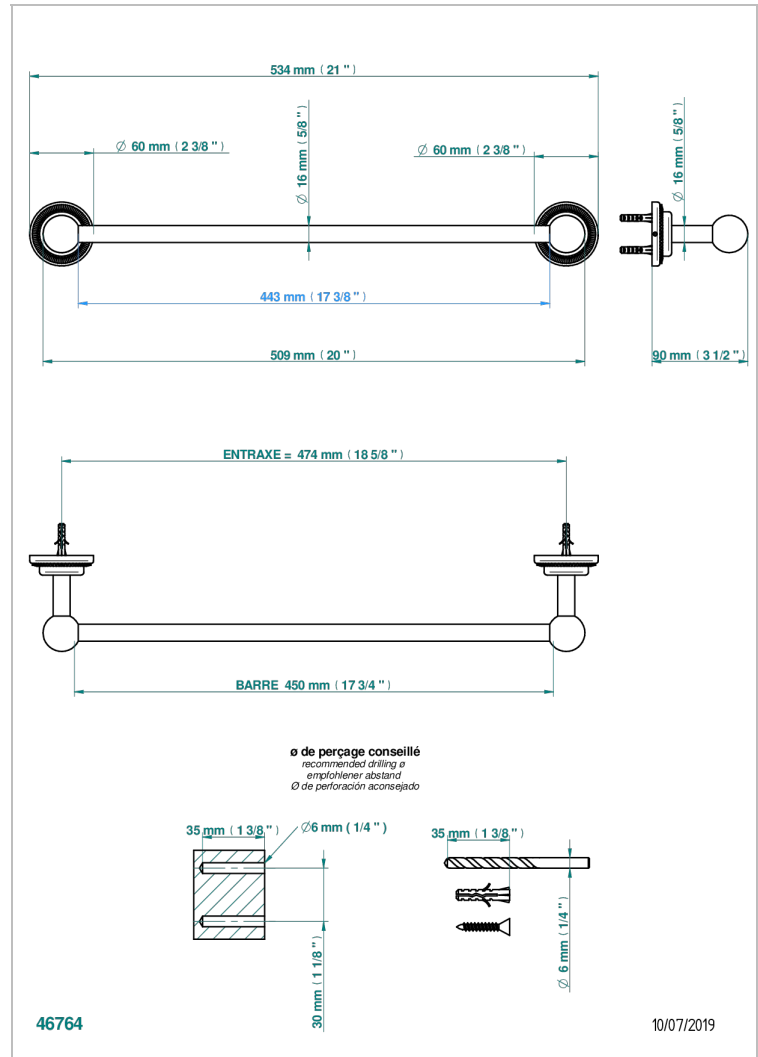

DIPLOMATE ROYALE

U4D-514/45

Handtuchstange Länge 450 mm

THG[®]
PARIS

EIGENSCHAFTEN

- Diplomate Royale
- Handtuchstange Länge 450 mm

VERFÜGBARE OBERFLÄCHEN

Altnickel - H28
Blassgold - F30
Blassgold matt unlackiert - F31
Bronze hell - D01
Chrom - A02
Chrom / gold - G02