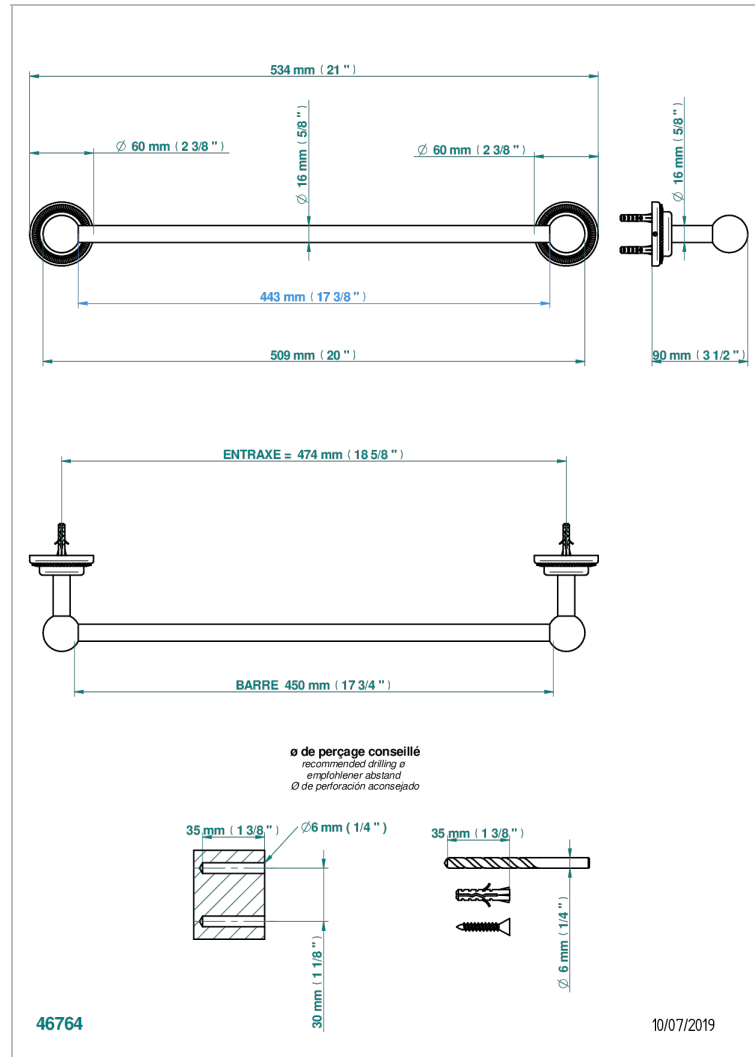

DIPLOMATE ROYALE

U4D-514/45

Полотенцедержатель одинарный - фиксированная рейка 45 см

THG[®]
PARIS

ХАРАКТЕРИСТИКИ

- Diplomate Royale
- Полотенцедержатель одинарный - фиксированная рейка 45 см

ДОСТУПНЫЕ ВАРИАНТЫ ПОКРЫТИЙ