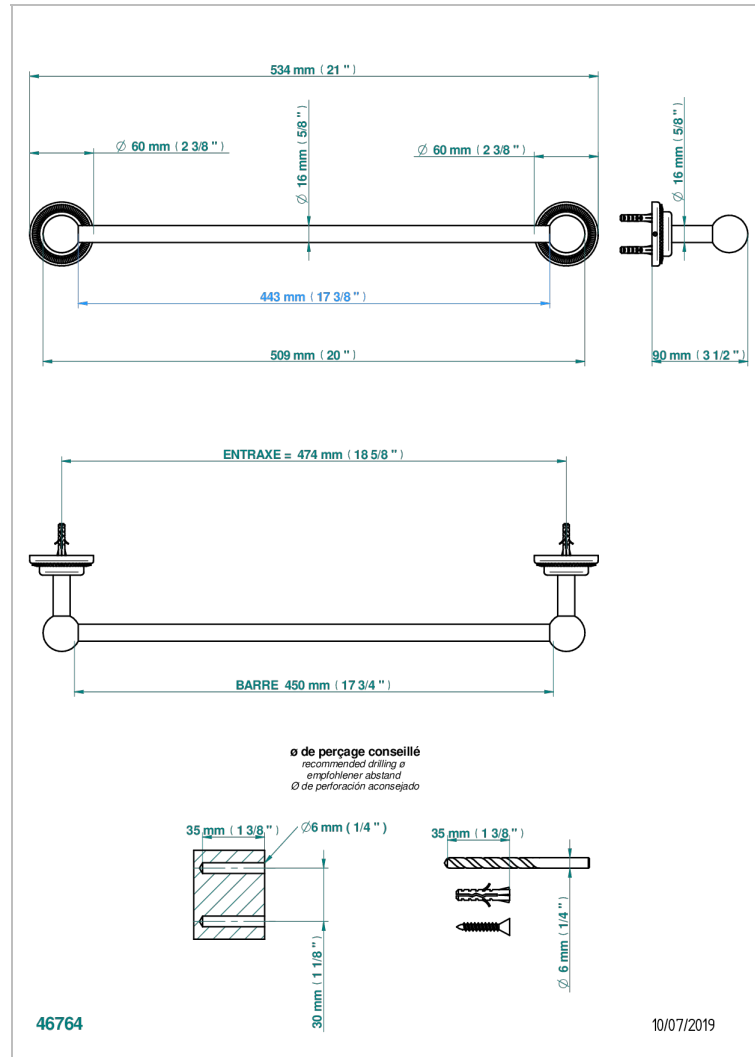

# DIPLOMATE ROYALE

U4D-514/45

Handtuchstange Länge 450 mm

THG<sup>®</sup>  
PARIS

## EIGENSCHAFTEN

- Diplomate Royale
- Handtuchstange Länge 450 mm