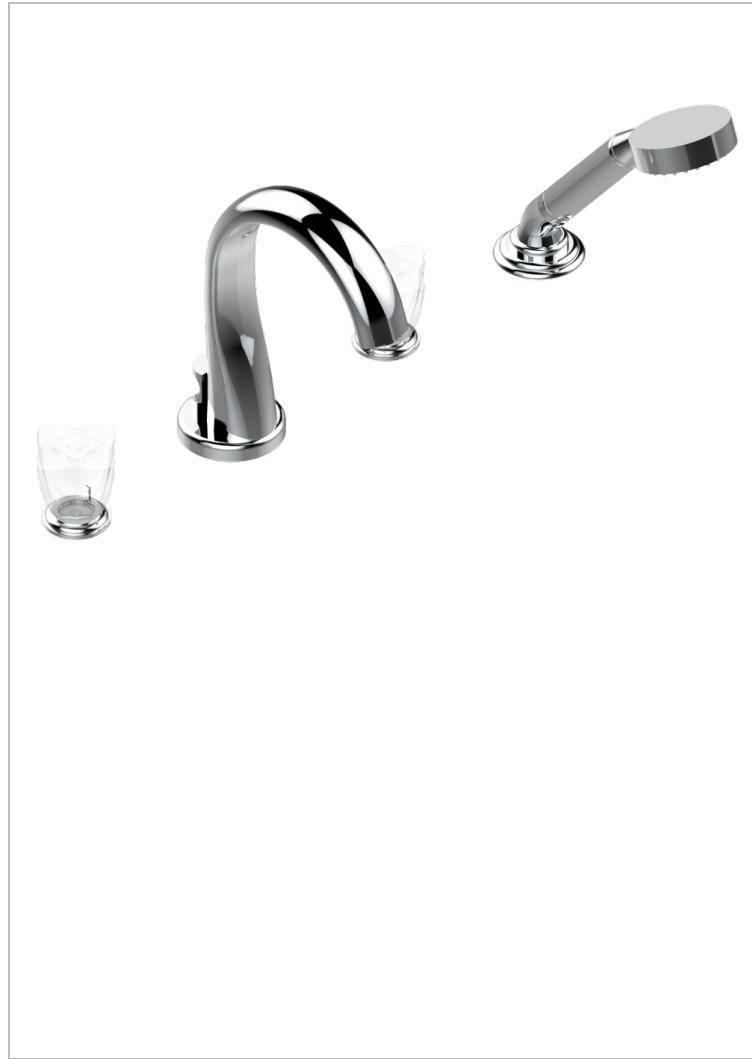

PETALE DE CRISTAL - CRISTAL CLARO

U6A-112B

Batería americana baño/ducha sobre encimera, inversor incorporado y teleducha con flexible de 2m y soporte de fijación

CARACTERÍSTICAS

- ACS : 18ACCLY473
- DVGW : DW-6501CO0477
- NF : NF EN 200 - IID/A - Chrome

ESPECIFICACIONES TÉCNICAS

- Recommandé : 3 bars (max. 5 bars) - Advised : 43,5 psi (max. 72 psi)
- Bec : 44,5 l/min à 3 bars - Douchette : 9,5 l/min à 3 bars
- Spout : 11.78 gpm at 43.5 psi - Handshower : 2.5 gpm at 43.5 psi

ESTÁNDAR

ACABADOS DISPONIBLES

Bronce claro - D01
Cerámica negra mate - D30
Cobre viejo mate - H07
Cromo - A02
Cromo / dorado - G02
Cromo mate - C02

Dorado - F01
Dorado mate - F07
Dorado pálido - F30
Dorado pálido mate (sin barniz) - F31
Níquel - B01
Níquel mate - C01

Níquel viejo - H28
Pvd blush - H62
Pvd blush mate - H60
Pvd color latón - H49
Pvd color latón mate - H50
Pvd color níquel - H55

Pvd color níquel mate - H56
Pvd color oro - H52
Pvd color oro mate - H53
Pvd grafito - H64
Pvd grafito mate - H65
Pvd marrón bronce - F33