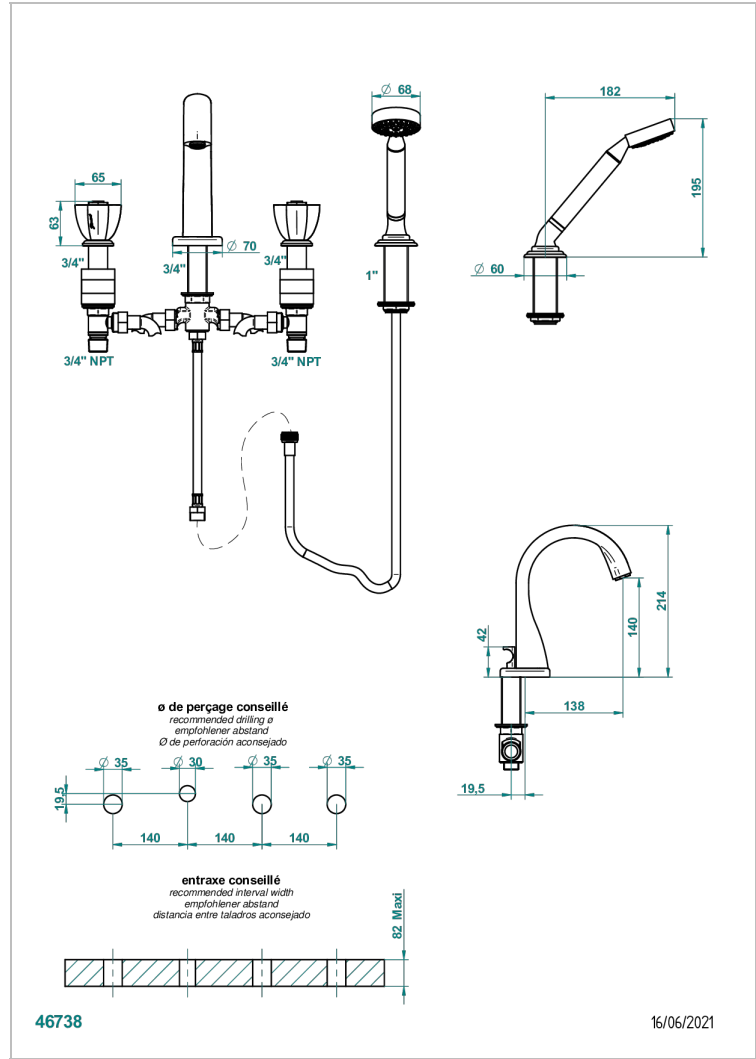

PETALE DE CRISTAL - CRISTAL CLARO

U6A-112B

Batería americana baño/ducha sobre encimera, inversor incorporado y teleducha con flexible de 2m y soporte de fijación

CARACTERÍSTICAS

- ACS : 18ACCLY473
- DVGW : DW-6501CO0477
- NF : NF EN 200 - IID/A - Chrome

ESPECIFICACIONES TÉCNICAS

- Recommandé : 3 bars (max. 5 bars) - Advised : 43,5 psi (max. 72 psi)
- Bec : 44,5 l/min à 3 bars - Douchette : 9,5 l/min à 3 bars
- Spout : 11.78 gpm at 43.5 psi - Handshower : 2.5 gpm at 43.5 psi

Níquel viejo - H28
Pvd blush - H62
Pvd blush mate - H60
Pvd color latón - H49
Pvd color latón mate - H50
Pvd color níquel - H55

Pvd color níquel mate - H56
Pvd color oro - H52
Pvd color oro mate - H53
Pvd grafito - H64
Pvd grafito mate - H65
Pvd marrón bronce - F33

Pvd marrón bronce mate - F34
Pvd umber - H66
Pvd umber mate - H67