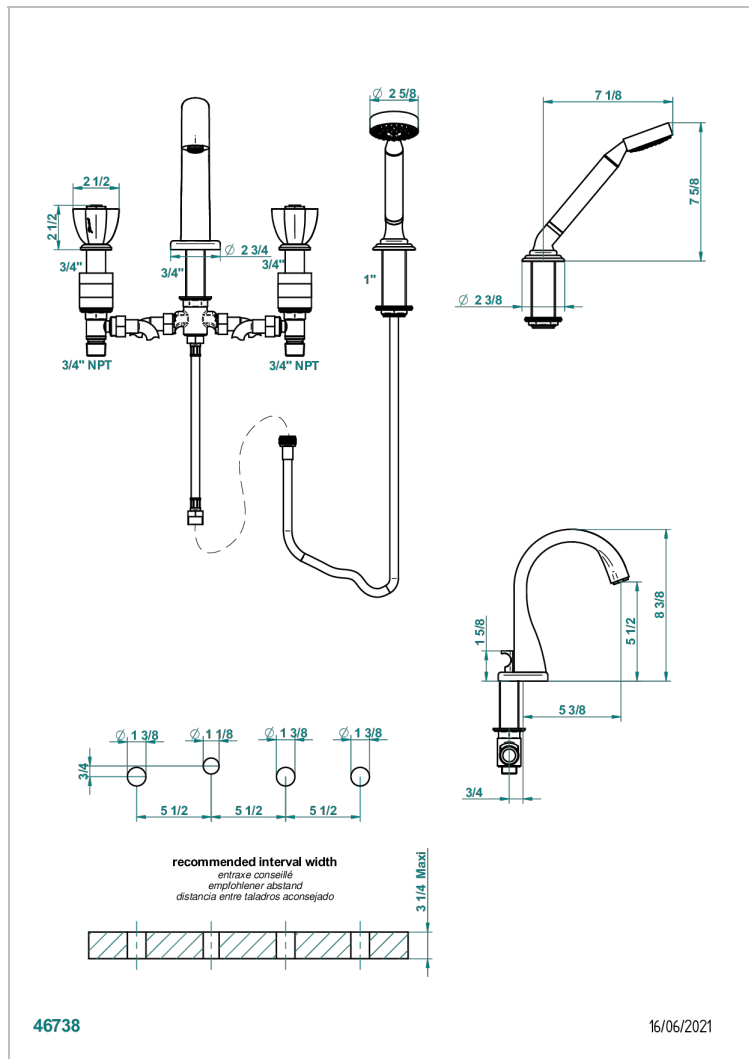

# PETALE DE CRISTAL - CRISTAL CLARO

U6A-112B

THG  
PARIS

Batería americana baño/ducha sobre encimera, inversor incorporado y teleducha con flexible de 2m y soporte de fijación

## CARACTERÍSTICAS

- ACS : 18ACCLY473
- DVGW : DW-6501CO0477
- NF : NF EN 200 - IID/A - Chrome

## ESPECIFICACIONES TÉCNICAS

- Recommandé : 3 bars (max. 5 bars) - Advised : 43,5 psi (max. 72 psi)
- Bec : 44,5 l/min à 3 bars - Douchette : 9,5 l/min à 3 bars
- Spout : 11.78 gpm at 43.5 psi - Handshower : 2.5 gpm at 43.5 psi