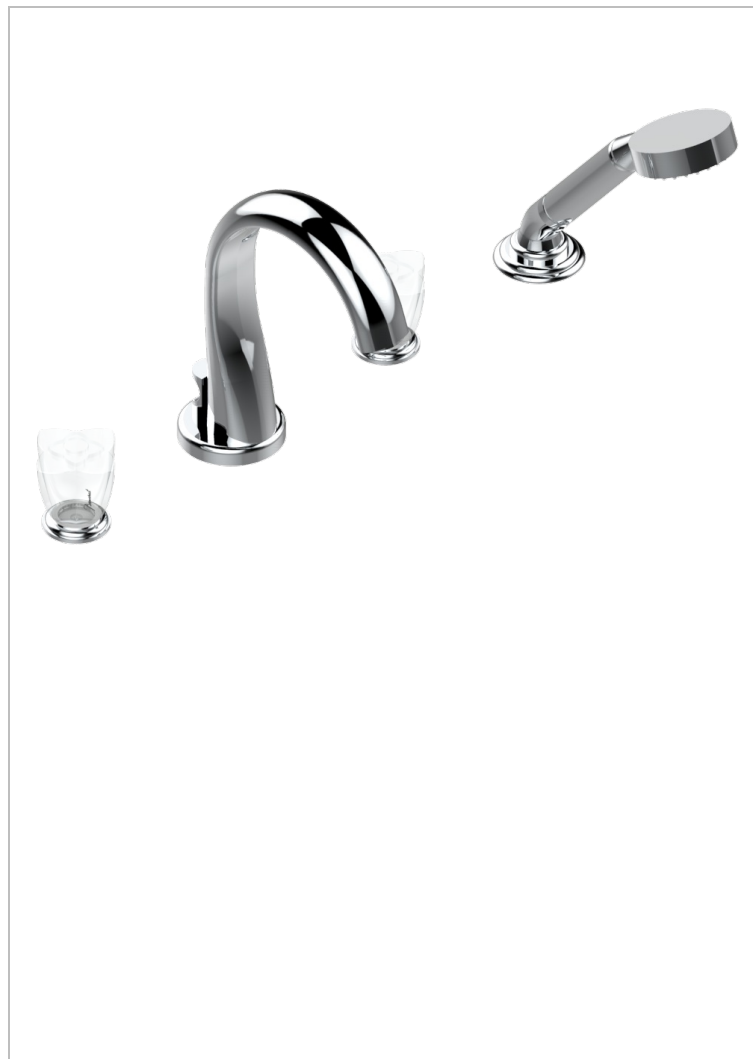

# PETALE DE CRISTAL - CRISTAL CLARO

U6A-112B

THG  
PARIS

Batería americana baño/ducha sobre encimera, inversor incorporado y teleducha con flexible de 2m y soporte de fijación

## CARACTERÍSTICAS

- ACS : 18ACCLY473
- DVGW : DW-6501CO0477
- NF : NF EN 200 - IID/A - Chrome

## ESPECIFICACIONES TÉCNICAS

- Recommandé : 3 bars (max. 5 bars) - Advised : 43,5 psi (max. 72 psi)
- Bec : 44,5 l/min à 3 bars - Douchette : 9,5 l/min à 3 bars
- Spout : 11.78 gpm at 43.5 psi - Handshower : 2.5 gpm at 43.5 psi