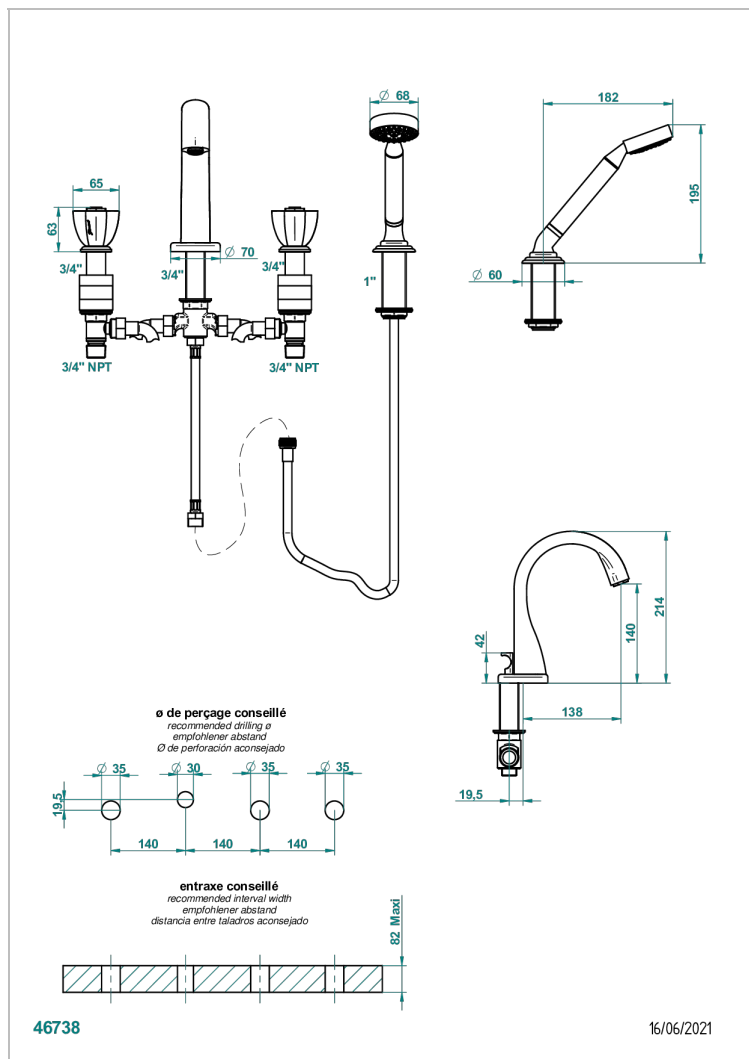

PETALE DE CRISTAL CLAIR

U6A-112B

Mélangeur bain douche 4 trous sur gorge avec bec à inversion avec côté 3/4"

THG[®]
PARIS

CARACTÉRISTIQUES

- Têtes à disques céramique 1/2" 1/4 tour
- Aérateur-mousseur
- Inverseur automatique
- Flexible métallique 2 m double agrafage avec système de changement par le dessus
- Douchette en laiton avec tapis Easyclean, réducteur de débit et clapet anti-retour
- ACS : 18ACCLY473
- DVGW : DW-6501CO0477
- NF : NF EN 200 - IID/A - Chrome

SPECIFICATIONS TECHNIQUES

- Recommandé : 3 bars (max. 5 bars) - Advised : 43,5 psi (max. 72 psi)
- Bec : 44,5 l/min à 3 bars - Douchette : 9,5 l/min à 3 bars
- Spout : 11.78 gpm at 43.5 psi - Handshower : 2.5 gpm at 43.5 psi