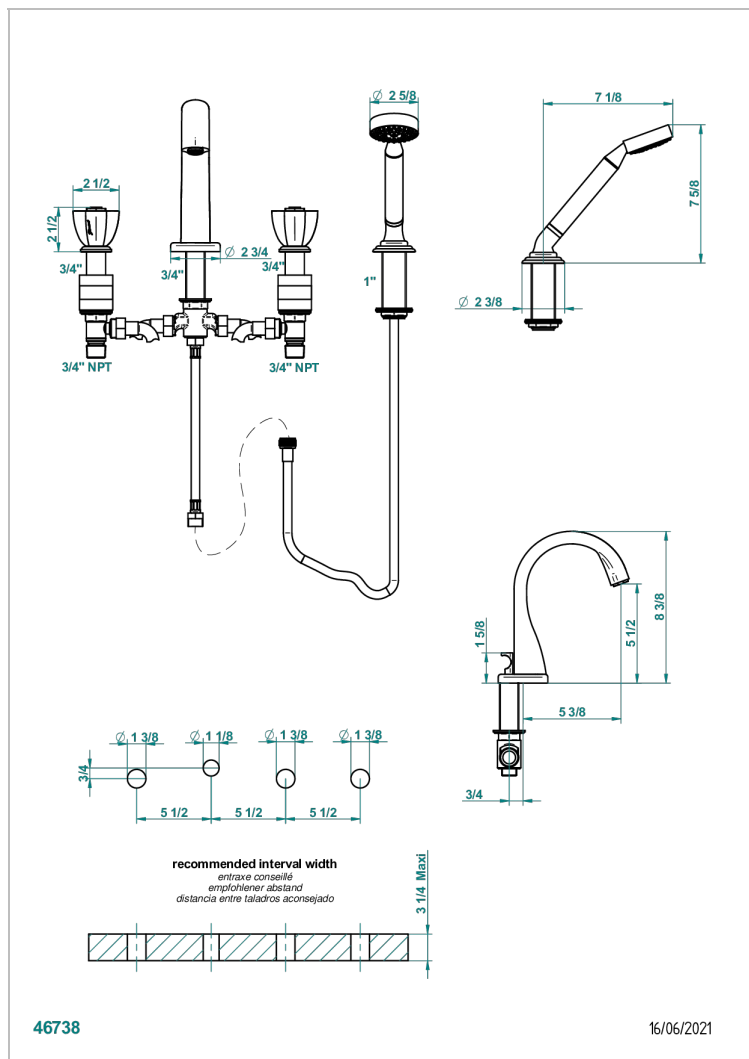

PETALE DE CRISTAL CLAIR

U6A-112B

Mélangeur bain douche 4 trous sur gorge avec bec à inversion avec côté 3/4"

THG[®]
PARIS

CARACTÉRISTIQUES

- Têtes à disques céramique 1/2" 1/4 tour
- Aérateur-mousseur
- Inverseur automatique
- Flexible métallique 2 m double agrafage avec système de changement par le dessus
- Douchette en laiton avec tapis Easyclean, réducteur de débit et clapet anti-retour
- ACS : 18ACCLY473
- DVGW : DW-6501CO0477
- NF : NF EN 200 - IID/A - Chrome

SPECIFICATIONS TECHNIQUES

- Recommandé : 3 bars (max. 5 bars) - Advised : 43,5 psi (max. 72 psi)
- Bec : 44,5 l/min à 3 bars - Douchette : 9,5 l/min à 3 bars
- Spout : 11.78 gpm at 43.5 psi - Handshower : 2.5 gpm at 43.5 psi