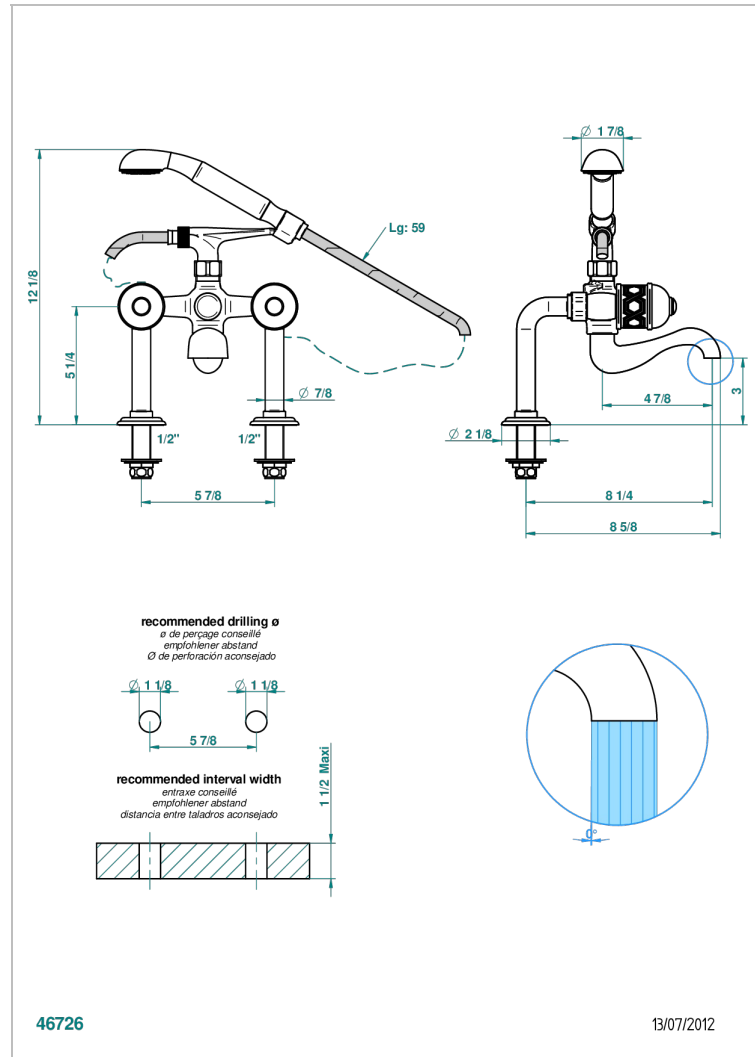

Aufputz-wannenfüll- und brausebatterie 1/2" zur standmontage mit schlauch, handbrause und auflegegabel für handbrause

EIGENSCHAFTEN

- ACS : 21ACCLY034

TECHNISCHE DATEN

- Recommandé : 3 bars (max. 5 bars) - Advised : 43,5 psi (max. 72 psi)
- Bec : 75 l/min à 3 bars - Douchette : 9,5 l/min à 3 bars
- Spout : 19,8 gpm at 43.5 psi - Handshower : 2.5 gpm at 43.5 psi