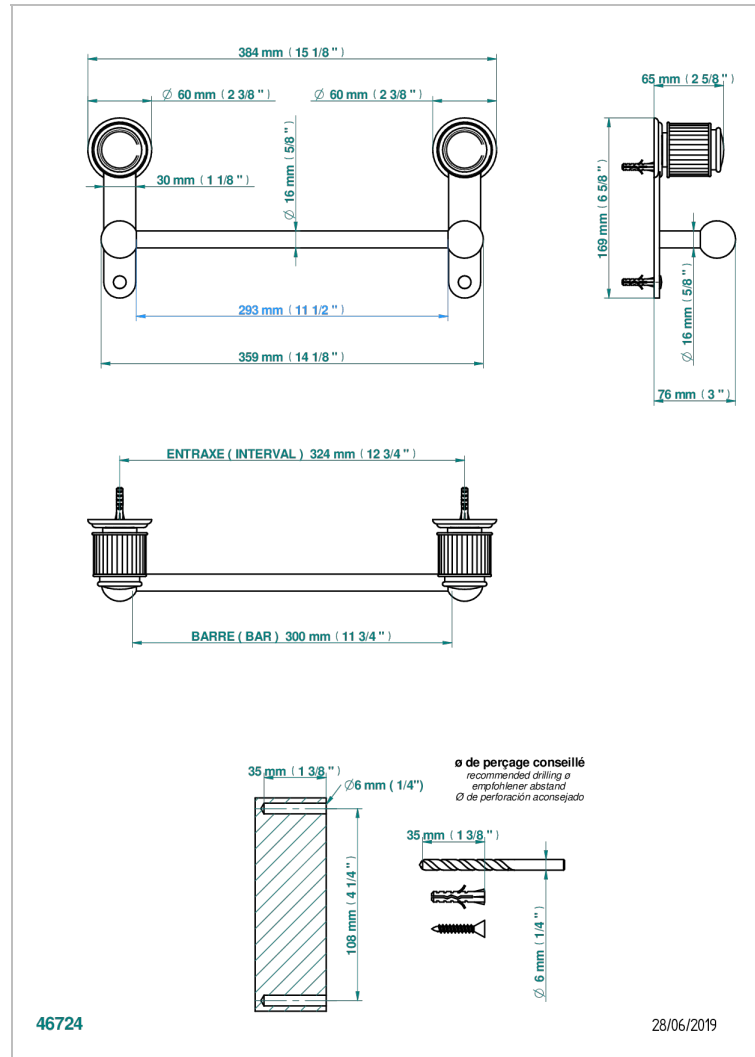

JAIPUR ONICE NEGRO

A9C-514/30

Porte-serviette 1 barre fixe long.300 mm

CARACTERÍSTICAS

- Jaipur Onice Negro
- Porte-serviette 1 barre fixe long.300 mm

ACABADOS DISPONIBLES

Bronce claro - D01
Cerámica negra mate - D30
Cobre viejo mate - H07
Cromo - A02
Cromo / dorado - G02
Cromo mate - C02