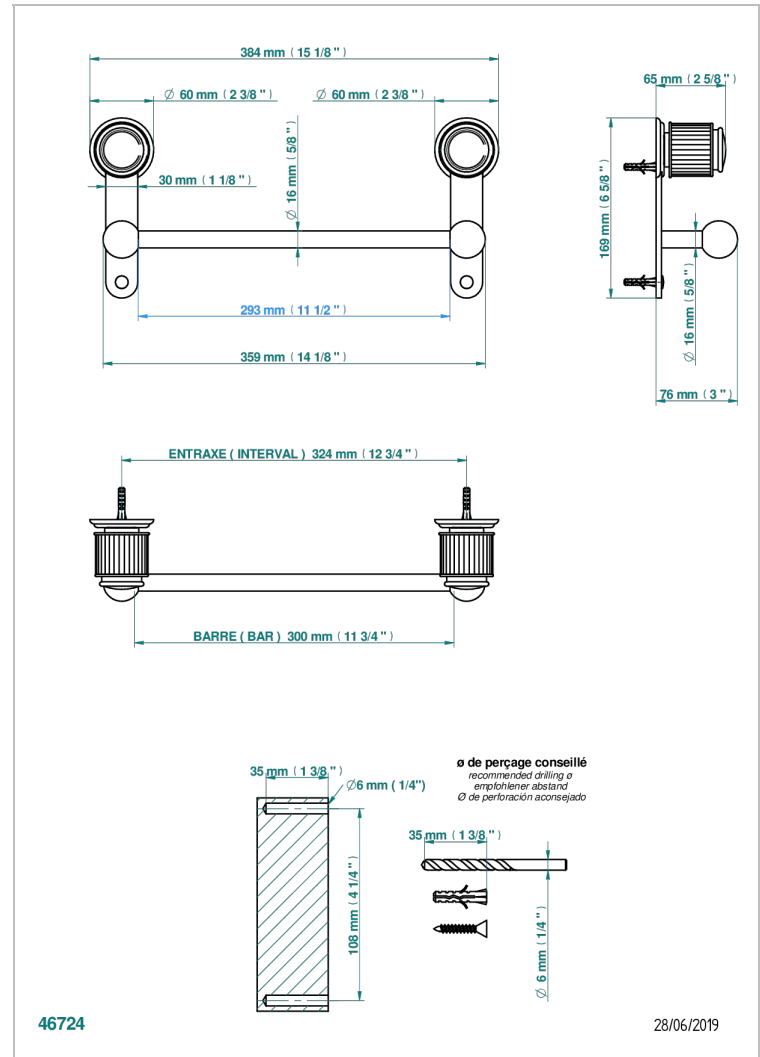

# JAIPUR ONYX NOIR

A9C-514/30

Porte-serviette 1 barre fixe long.300 mm

THG<sup>®</sup>  
PARIS

## CARACTÉRISTIQUES

- Jaipur Onyx noir
- Porte-serviette 1 barre fixe long.300 mm