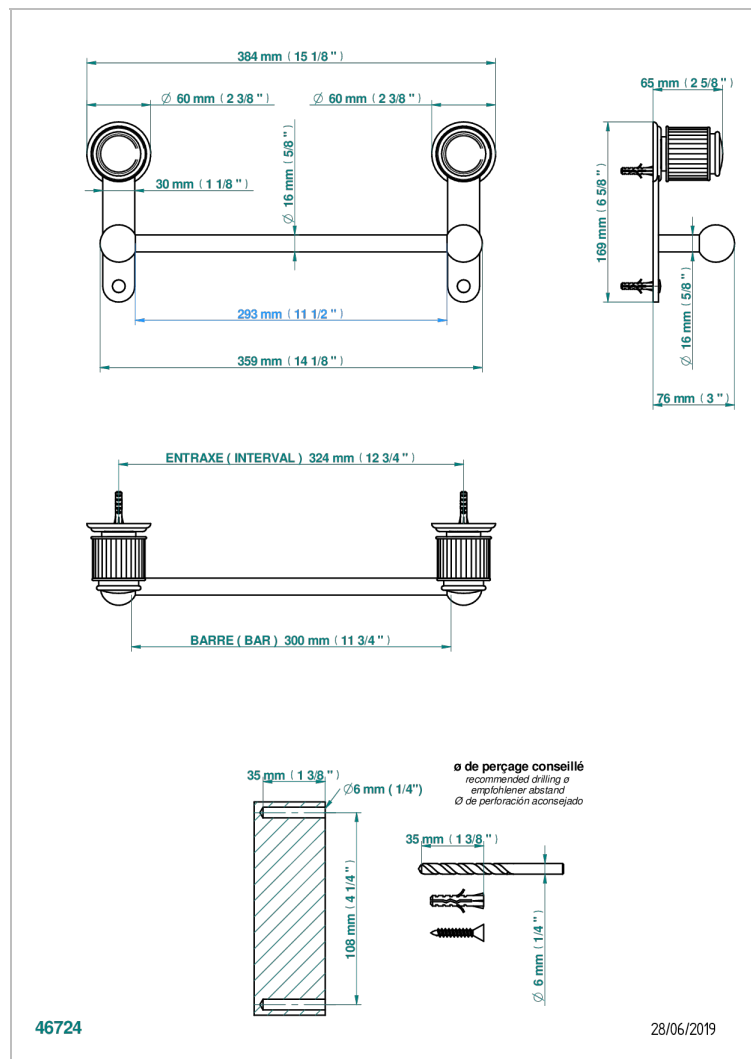

JAIPUR, ONYX SCHWARZ

A9C-514/30

Porte-serviette 1 barre fixe long.300 mm

THG[®]
PARIS

EIGENSCHAFTEN

- Jaipur, Onyx schwarz
- Porte-serviette 1 barre fixe long.300 mm

VERFÜGBARE OBERFLÄCHEN

Altnickel - H28
Blassgold - F30
Blassgold matt unlackiert - F31
Bronze hell - D01
Chrom - A02
Chrom / gold - G02