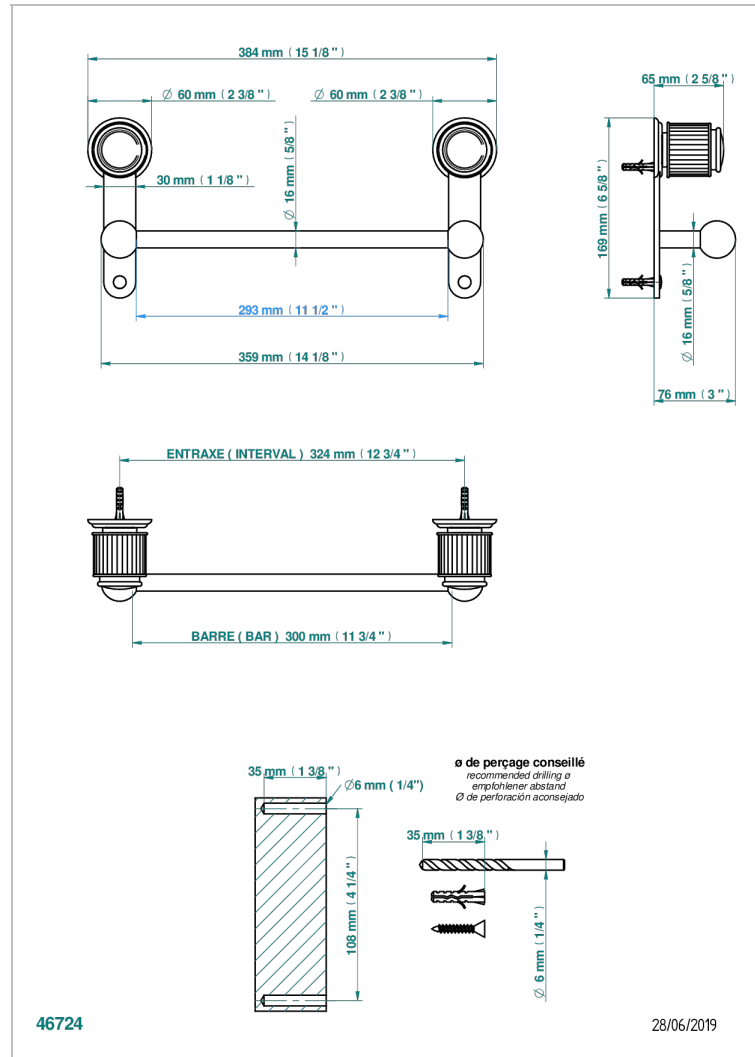

# JAIPUR ONICE NEGRO

A9C-514/30

Porte-serviette 1 barre fixe long.300 mm

THG<sup>®</sup>  
PARIS

## CARACTERÍSTICAS

- Jaipur Onice Negro
- Porte-serviette 1 barre fixe long.300 mm