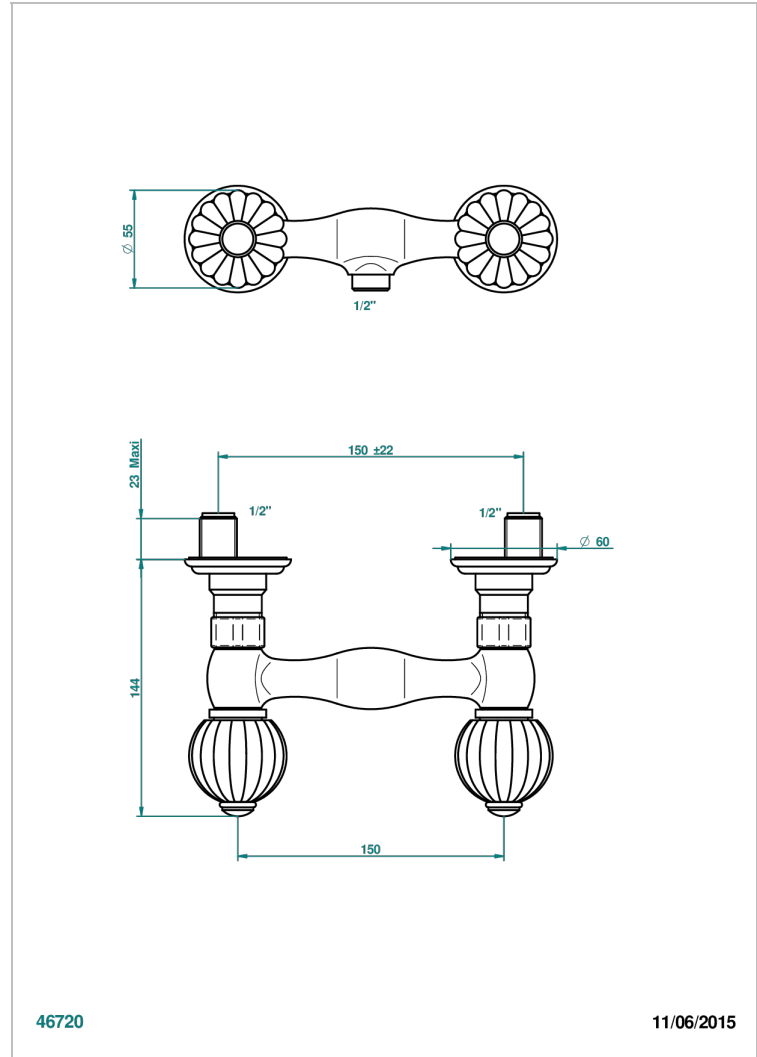

MANDARINE CRISTAL CLAIR

U1D-64

Mélangeur de douche 1/2", entraxe 150 mm (+ ou - 22)

THG[®]
PARIS

46720

11/06/2015

CARACTÉRISTIQUES

- ACS : 17ACCLY652
- NF : NF EN 200 - IA - Chrome