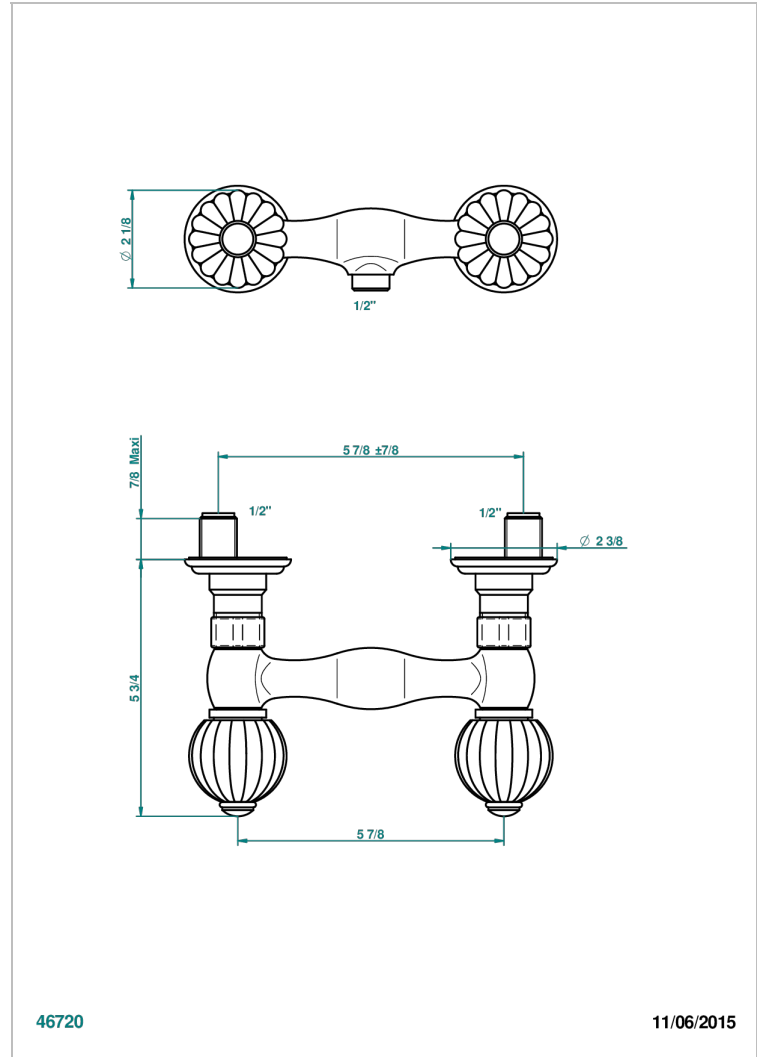

MANDARINE CRISTAL CLAIR

U1D-64

Mélangeur de douche 1/2", entraxe 150 mm (+ ou - 22)

THG[®]
PARIS

46720

11/06/2015

CARACTÉRISTIQUES

- ACS : 17ACCLY652
- NF : NF EN 200 - IA - Chrome