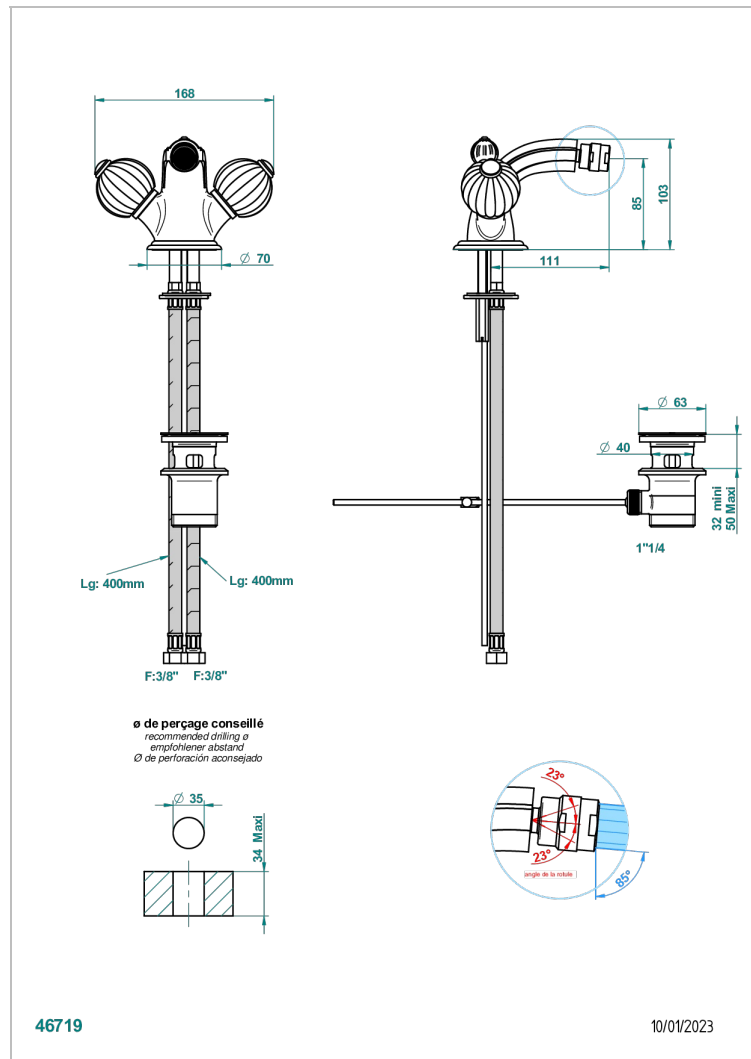

# MANDARINE SATIN CRYSTAL

U1E-3202

单孔坐浴盆龙头，球形联轴节下水器

THG<sup>®</sup>  
PARIS

## 特色

- ACS : 17ACCLY613
- NF : NF EN 200 - IA - Chrome