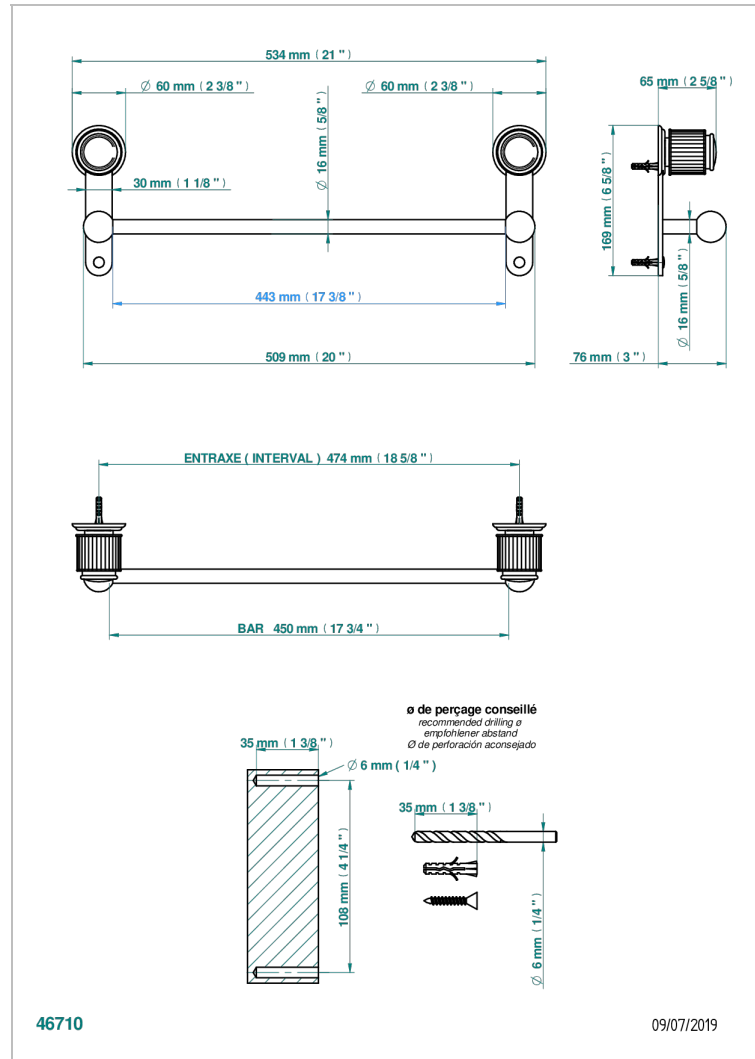

# JAIPUR CRISTAL SATINE

A9B-514/45

Porte-serviette 1 barre fixe long. 450 mm

## CARACTÉRISTIQUES

- Jaipur Cristal satiné
- Porte-serviette 1 barre fixe long. 450 mm