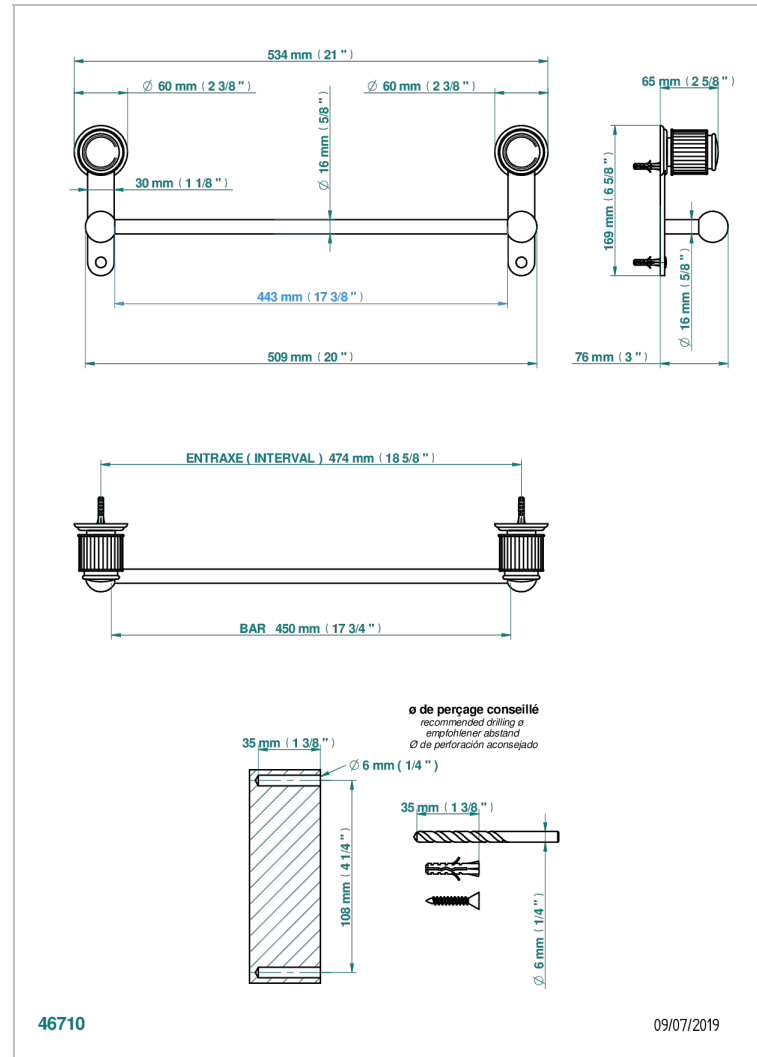

JAIPUR CRISTAL SATINE

A9B-514/45

Porte-serviette 1 barre fixe long. 450 mm

THG[®]
PARIS

CARACTÉRISTIQUES

- Jaipur Cristal satiné
- Porte-serviette 1 barre fixe long. 450 mm

FINITIONS DISPONIBLES

Bronze clair - D01
Chromé - A02
Chromé / doré - G02
Chromé mat - C02
Doré brillant - F01
Doré mat - F07