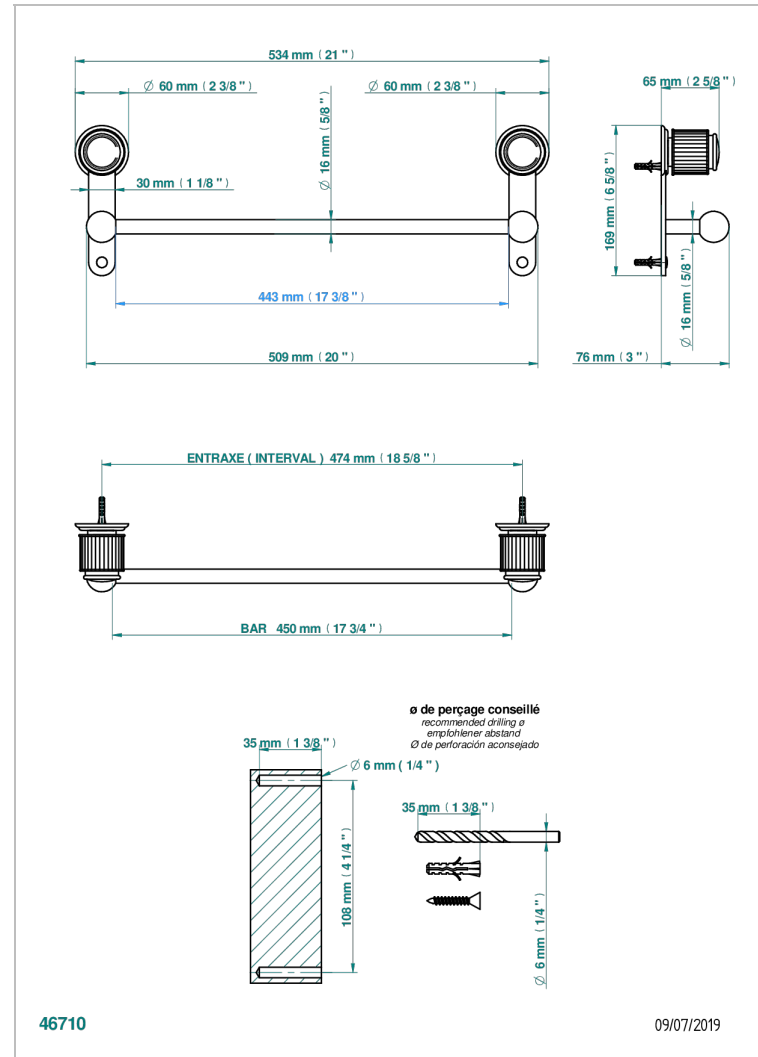

# JAIPUR CRISTAL SATINE

A9B-514/45

Porte-serviette 1 barre fixe long. 450 mm

THG<sup>®</sup>  
PARIS

## CARACTÉRISTIQUES

- Jaipur Cristal satiné
- Porte-serviette 1 barre fixe long. 450 mm