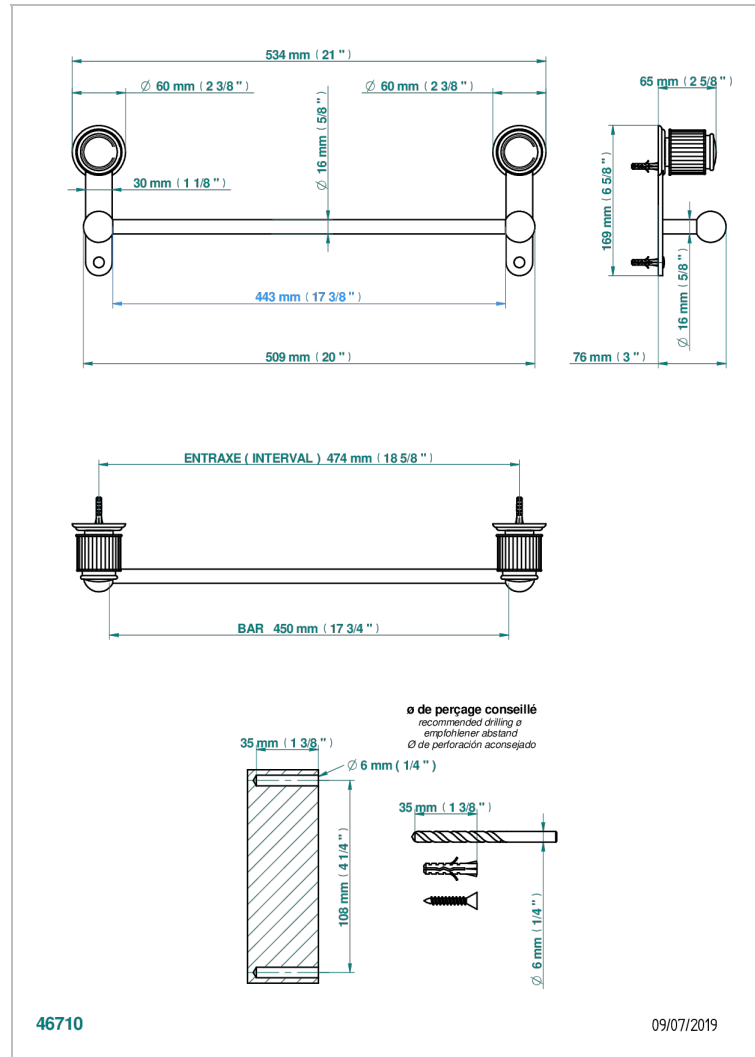

JAIPUR С МАТОВЫМ ХРУСТАЛЕМ

A9B-514/45

Полотенцедержатель одинарный - фиксированная рейка 45 см

THG[®]
PARIS

ХАРАКТЕРИСТИКИ

- Jaipur с матовым хрусталём
- Полотенцедержатель одинарный - фиксированная рейка 45 см