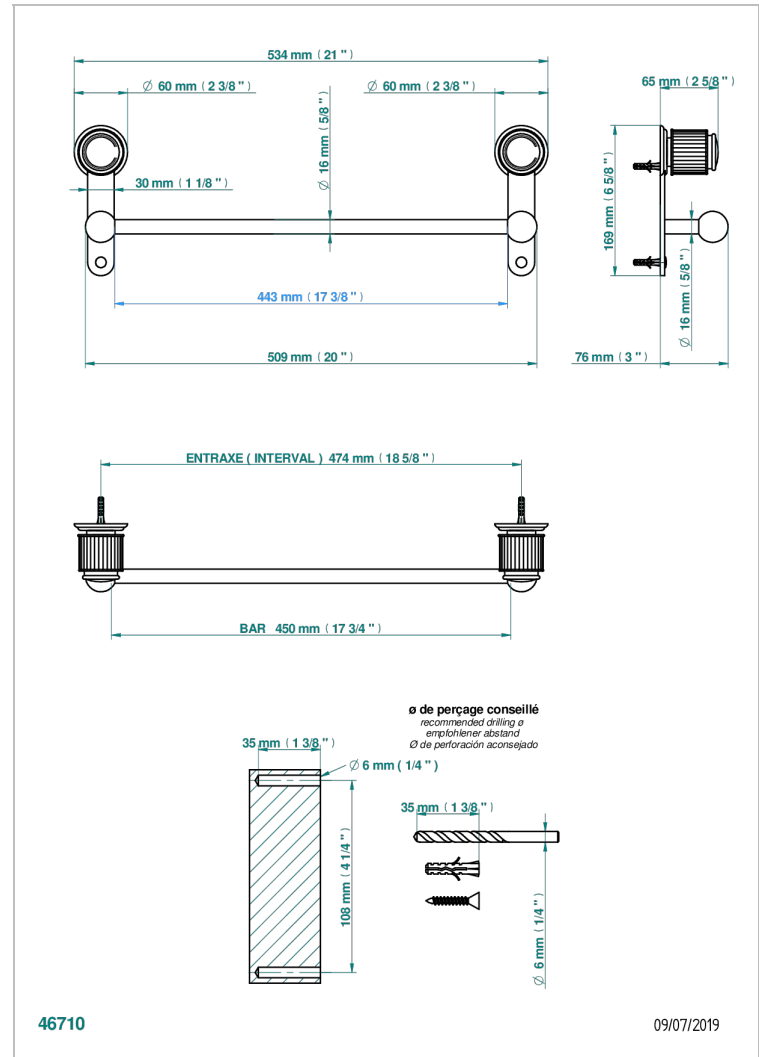

# JAIPUR CRISTAL SATINE

A9B-514/45

Porte-serviette 1 barre fixe long. 450 mm

THG<sup>®</sup>  
PARIS

## CARACTÉRISTIQUES

- Jaipur Cristal satiné
- Porte-serviette 1 barre fixe long. 450 mm