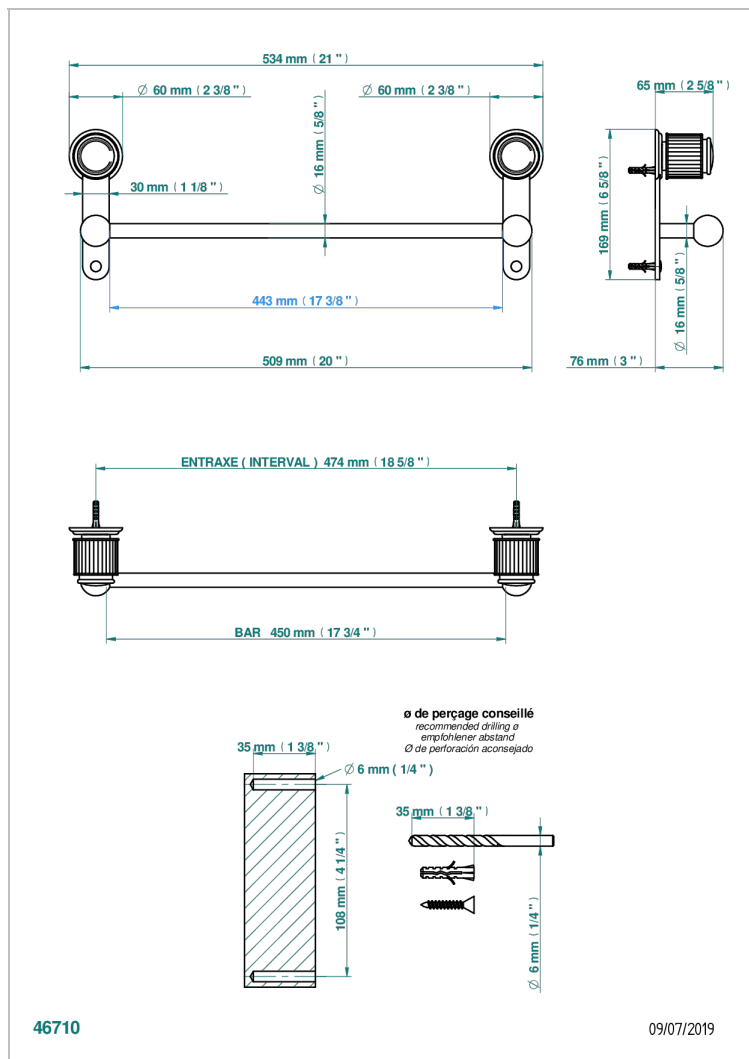

JAIPUR SATIN CRYSTAL

A9B-514/45

单杆固定毛巾架 长450毫米

THG[®]
PARIS

特色

- Jaipur Satin crystal
- 单杆固定毛巾架 长450毫米

可选饰面

Black ceram - D30
Blush PVD - H62
Graphite PVD - H64
Matt Umber PVD - H67
Matt blush PVD - H60
Matt graphite PVD - H65