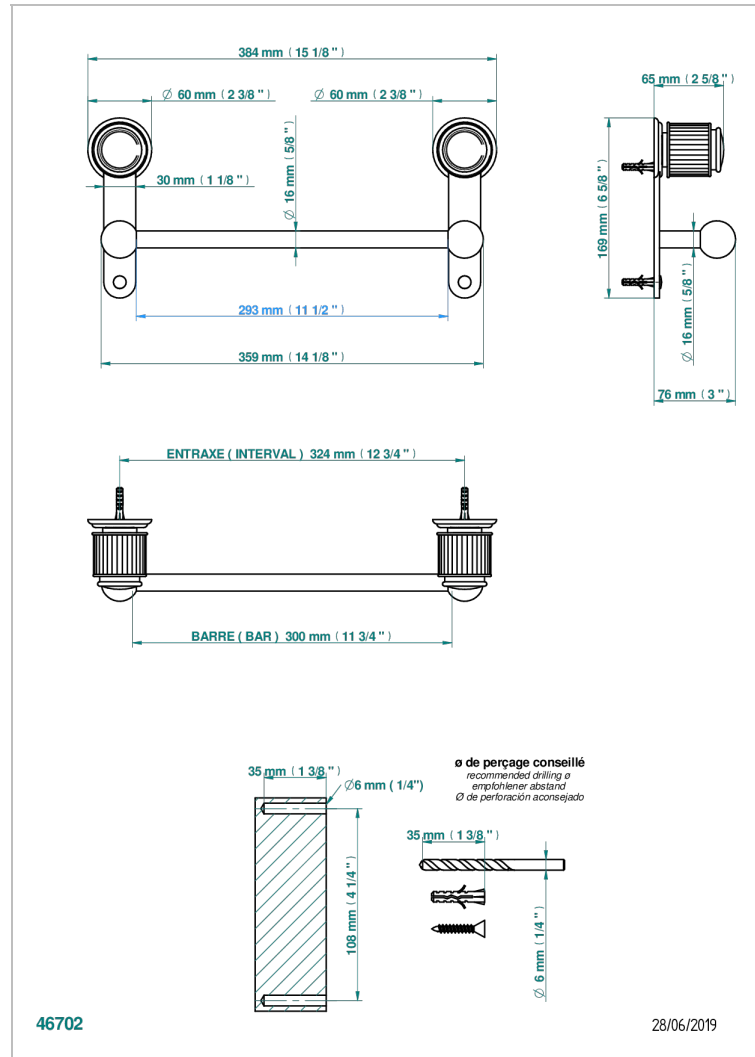

JAIPUR CRISTAL SATINADO

A9B-514/30

Porte-serviette 1 barre fixe long.300 mm

THG[®]
PARIS

CARACTERÍSTICAS

- Jaipur Cristal Satinado
- Porte-serviette 1 barre fixe long.300 mm

ACABADOS DISPONIBLES

Bronce claro - D01
Cerámica negra mate - D30
Cobre viejo mate - H07
Cromo - A02
Cromo / dorado - G02
Cromo mate - C02