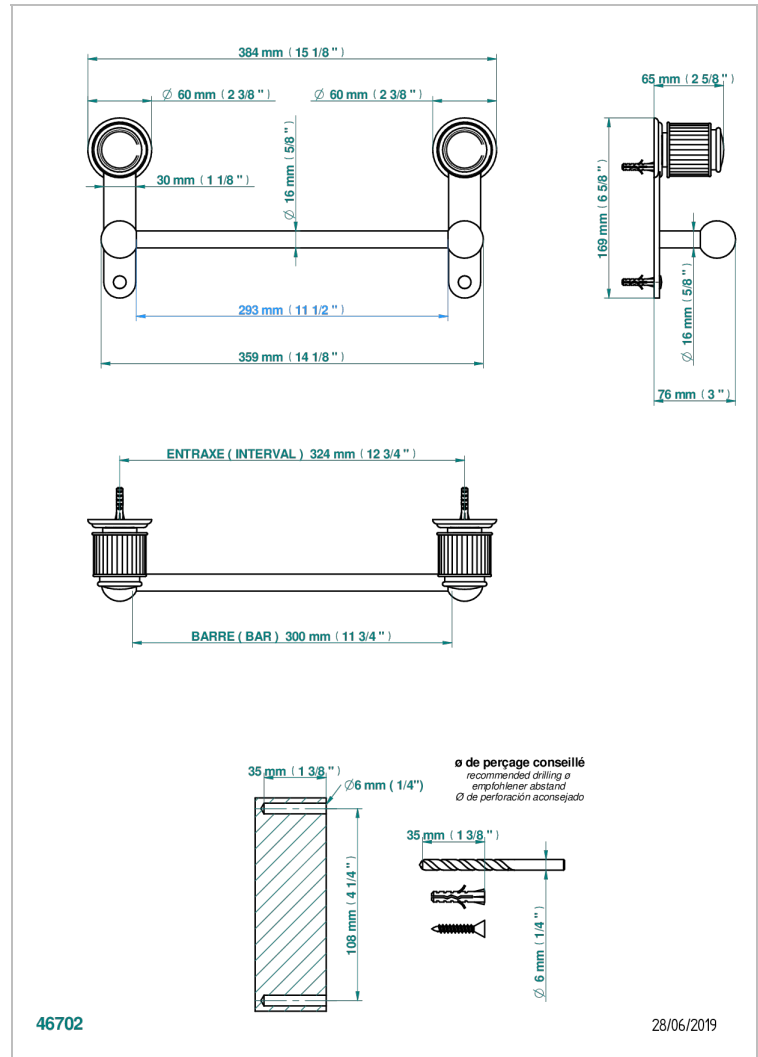

JAIPUR CRISTAL SATINADO

A9B-514/30

Porte-serviette 1 barre fixe long.300 mm

THG[®]
PARIS

CARACTERÍSTICAS

- Jaipur Cristal Satinado
- Porte-serviette 1 barre fixe long.300 mm

ACABADOS DISPONIBLES

Bronce claro - D01
Cerámica negra mate - D30
Cobre viejo mate - H07
Cromo - A02
Cromo / dorado - G02
Cromo mate - C02